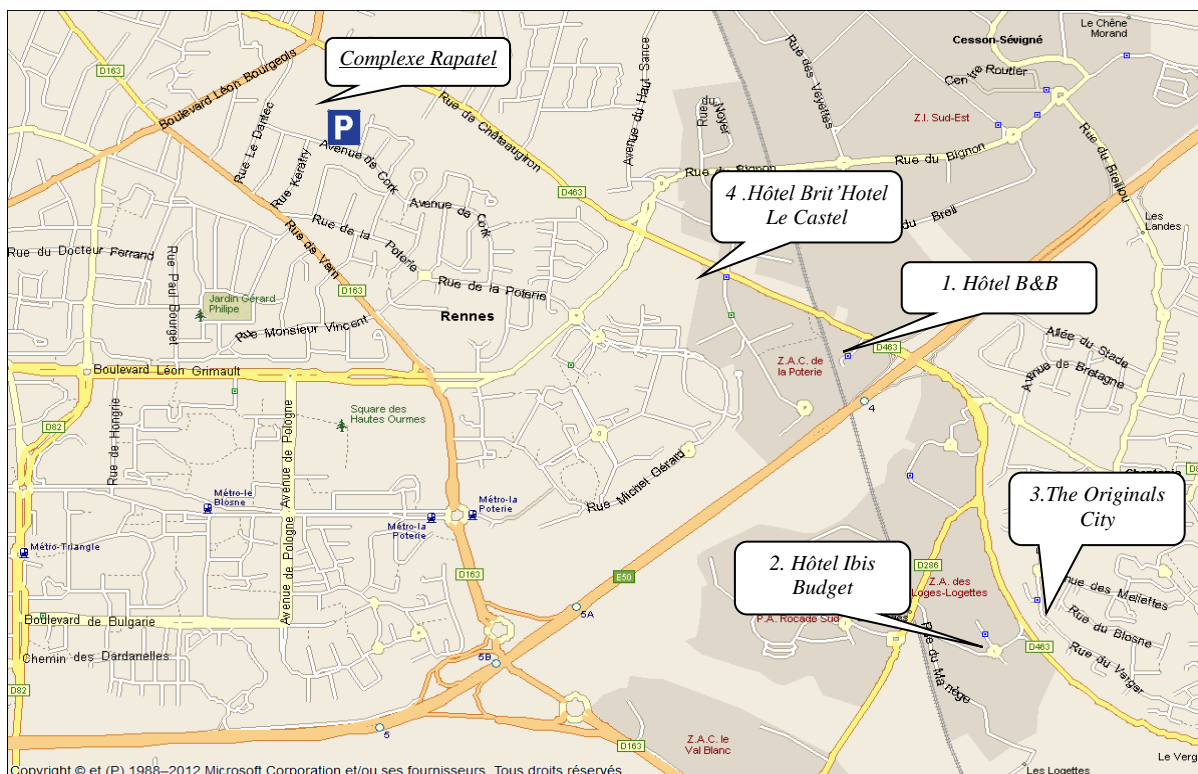

## Liste des Hôtels à proximité

6 et 7 avril 2024, RENNES

Adresse de la salle : 3 rue Rapatel 35200 RENNES