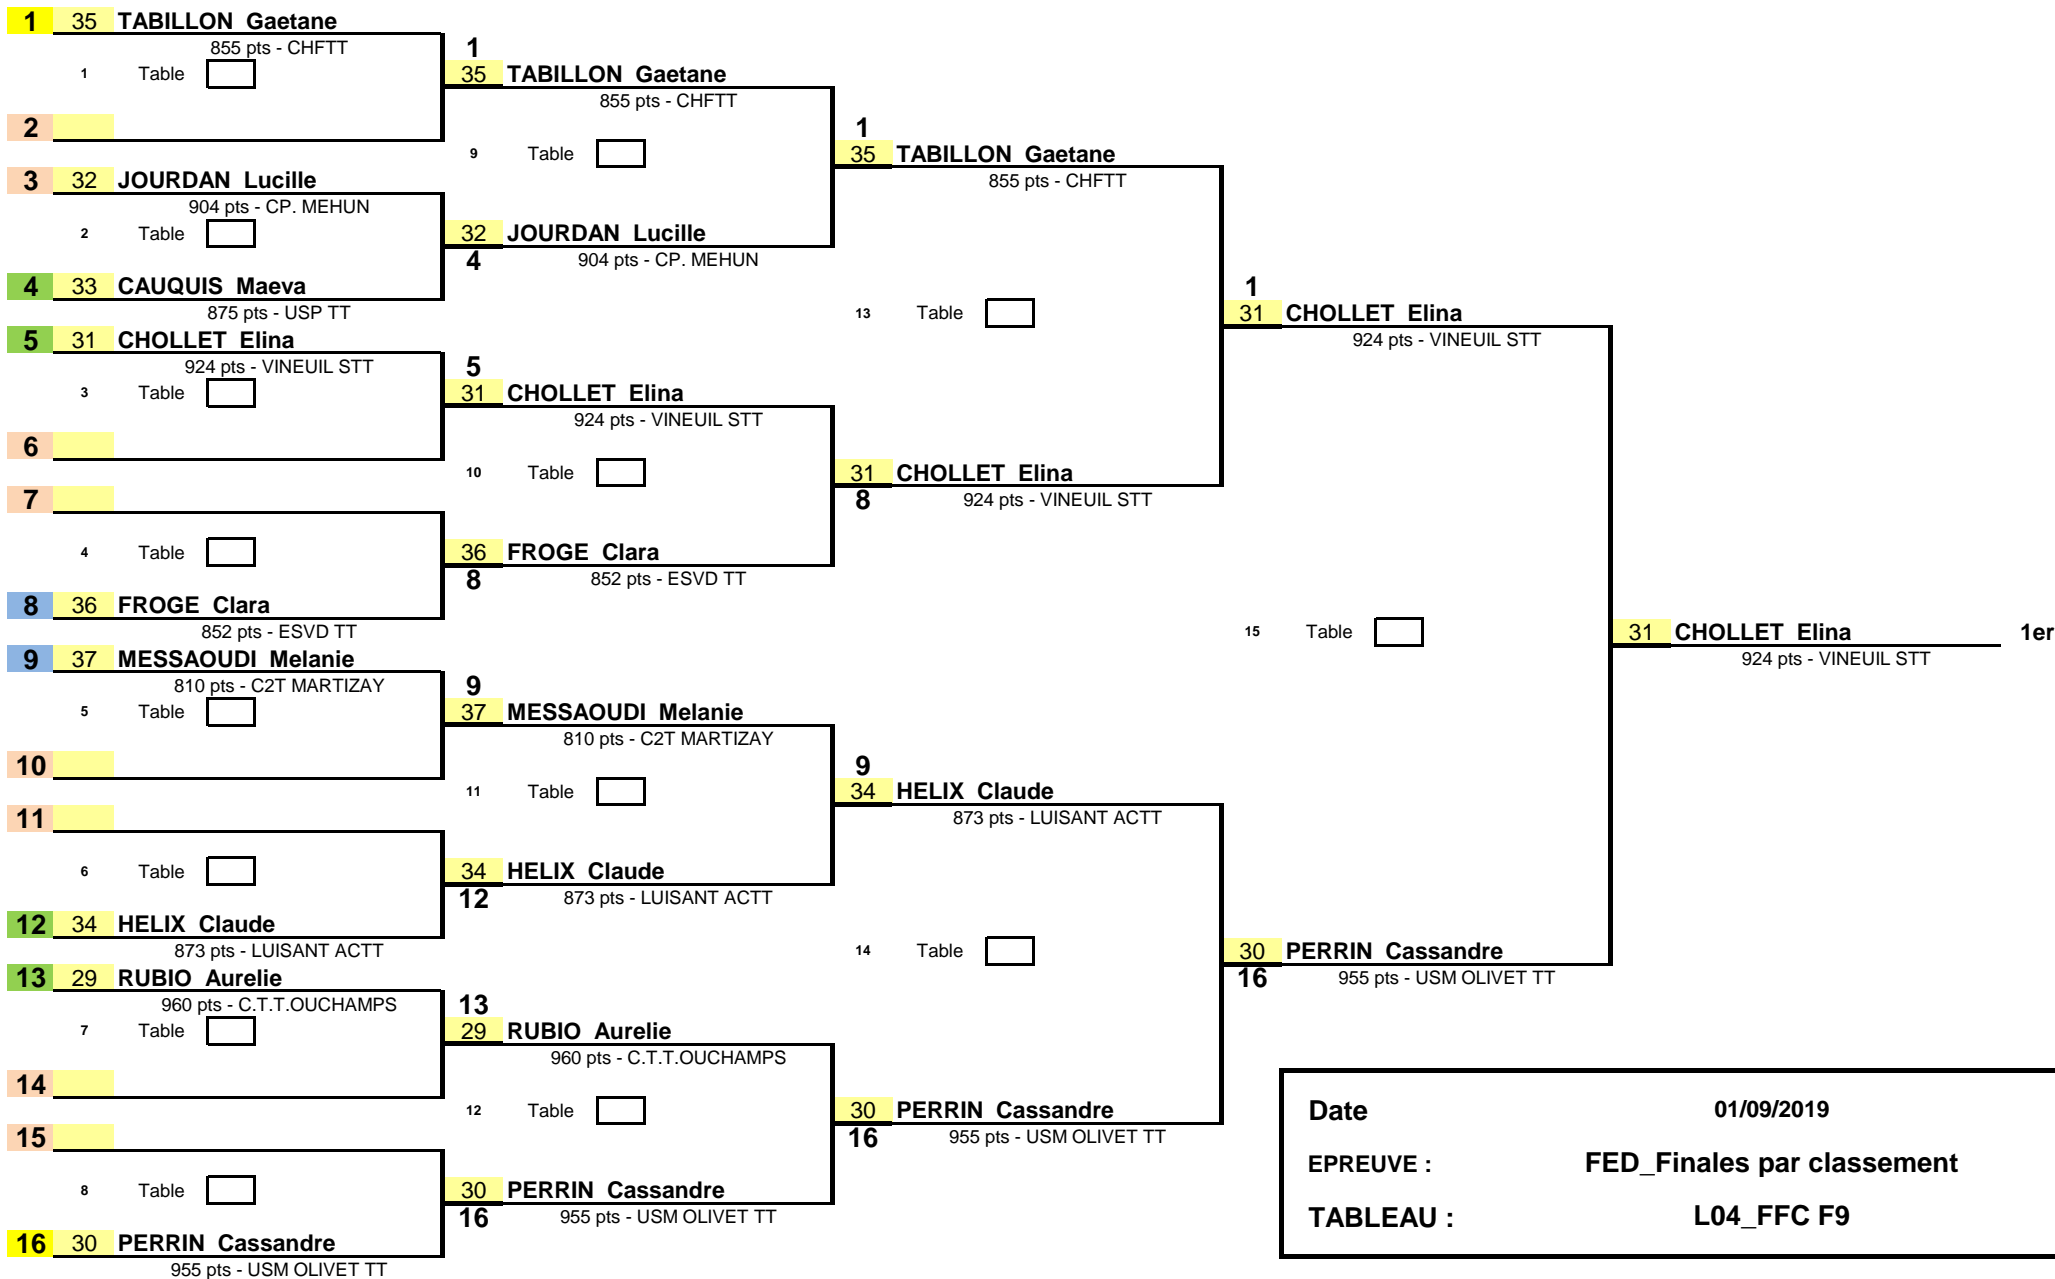

1/8 de Finale

1/4 de Finale

1/2 Finale

Finale

Date	01/09/2019
EPREUVE :	FED_Finales par classement
TABLEAU :	L04_FFC F9