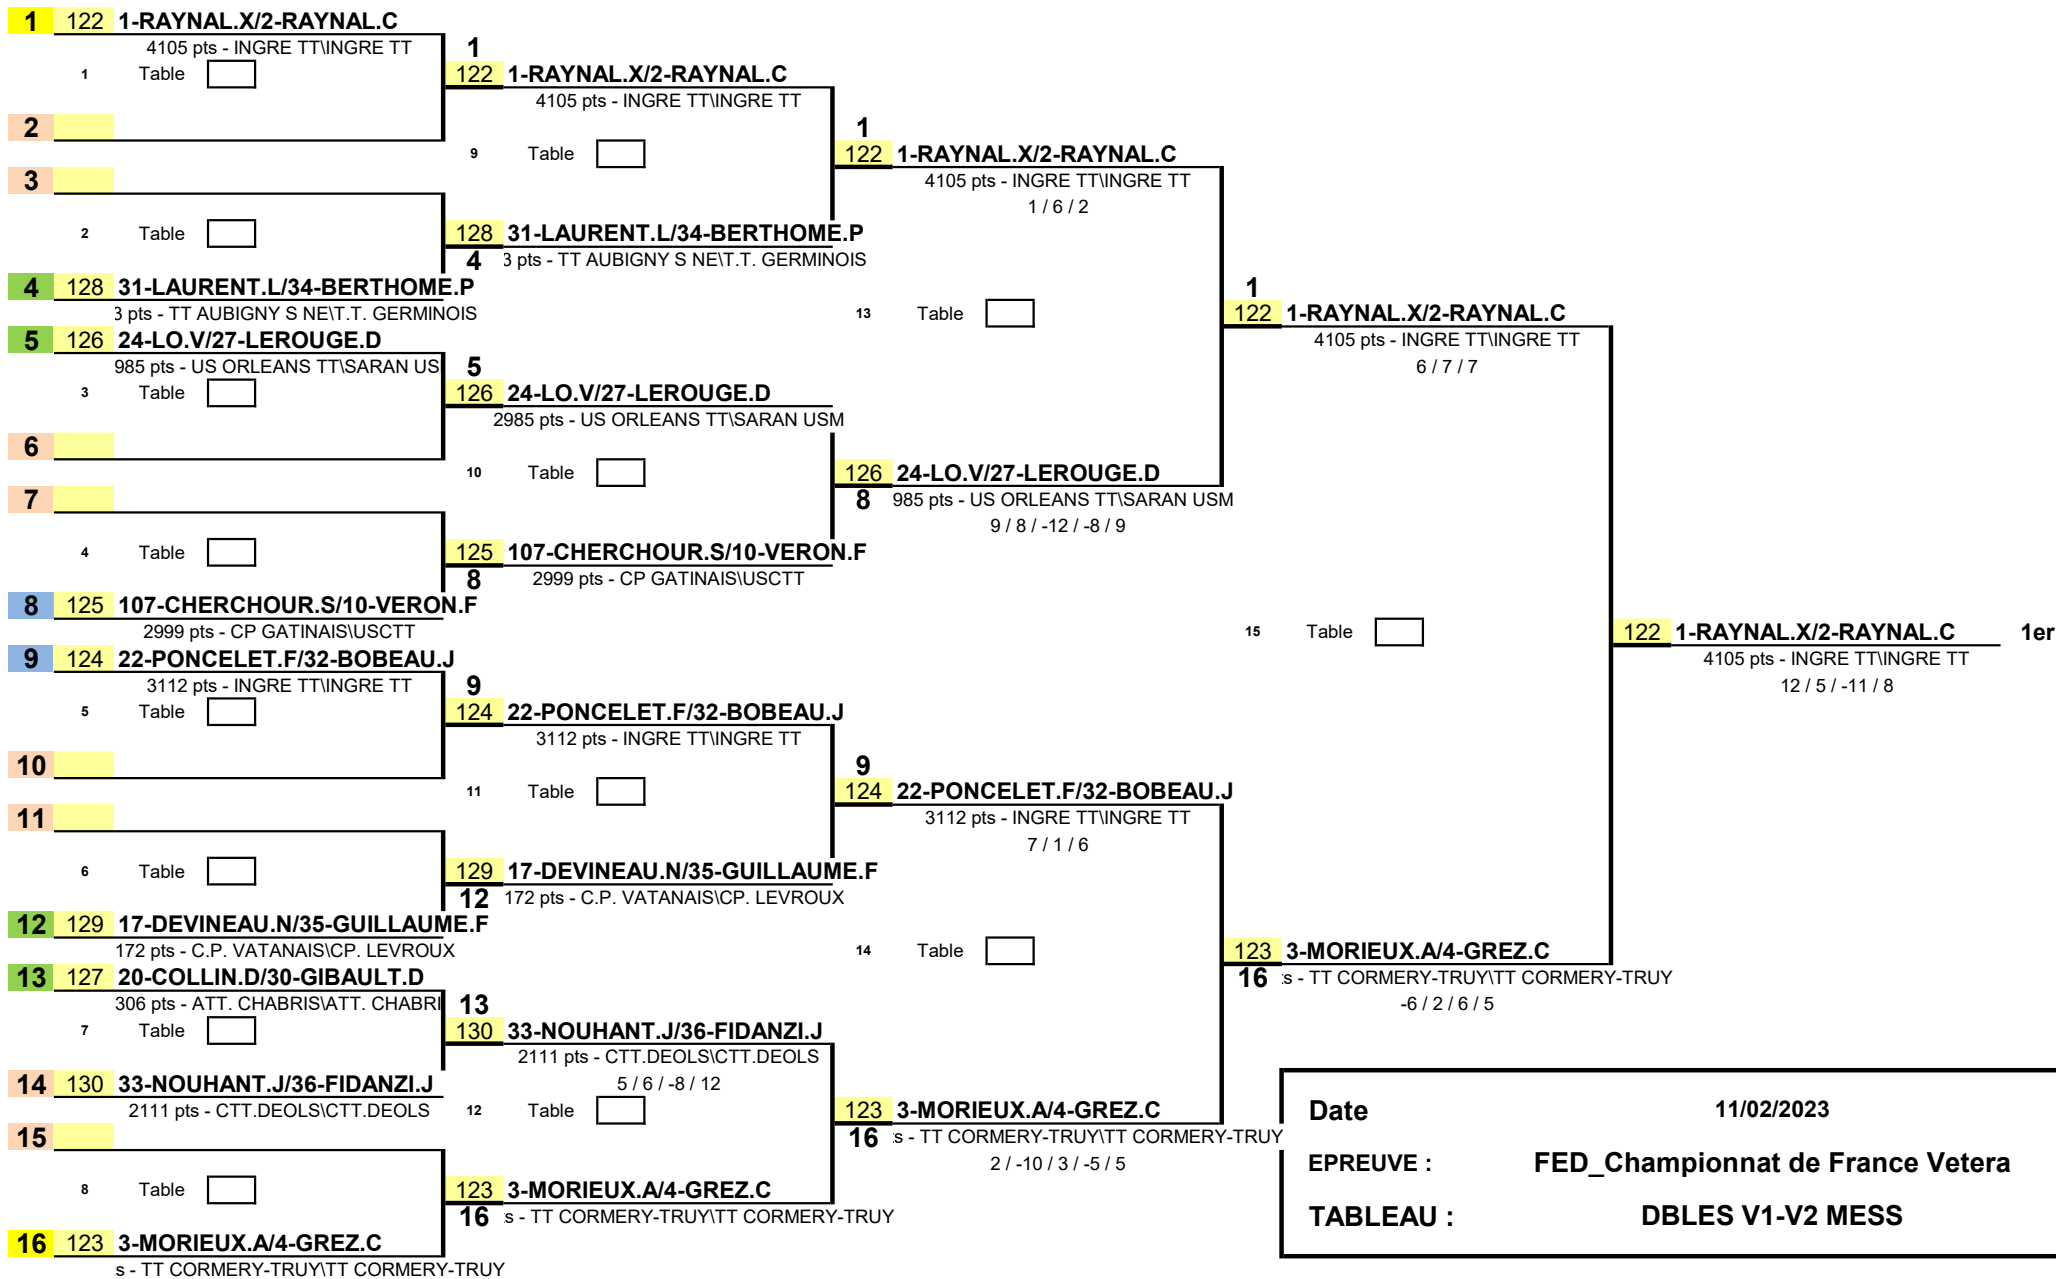

1/8 de Finale

1/4 de Finale

1/2 Finale

Finale

| | |
|-----------|----------------------------------|
| Date | 11/02/2023 |
| EPREUVE : | FED_Championnat de France Vetera |
| TABLEAU : | DBLES V1-V2 MESS |