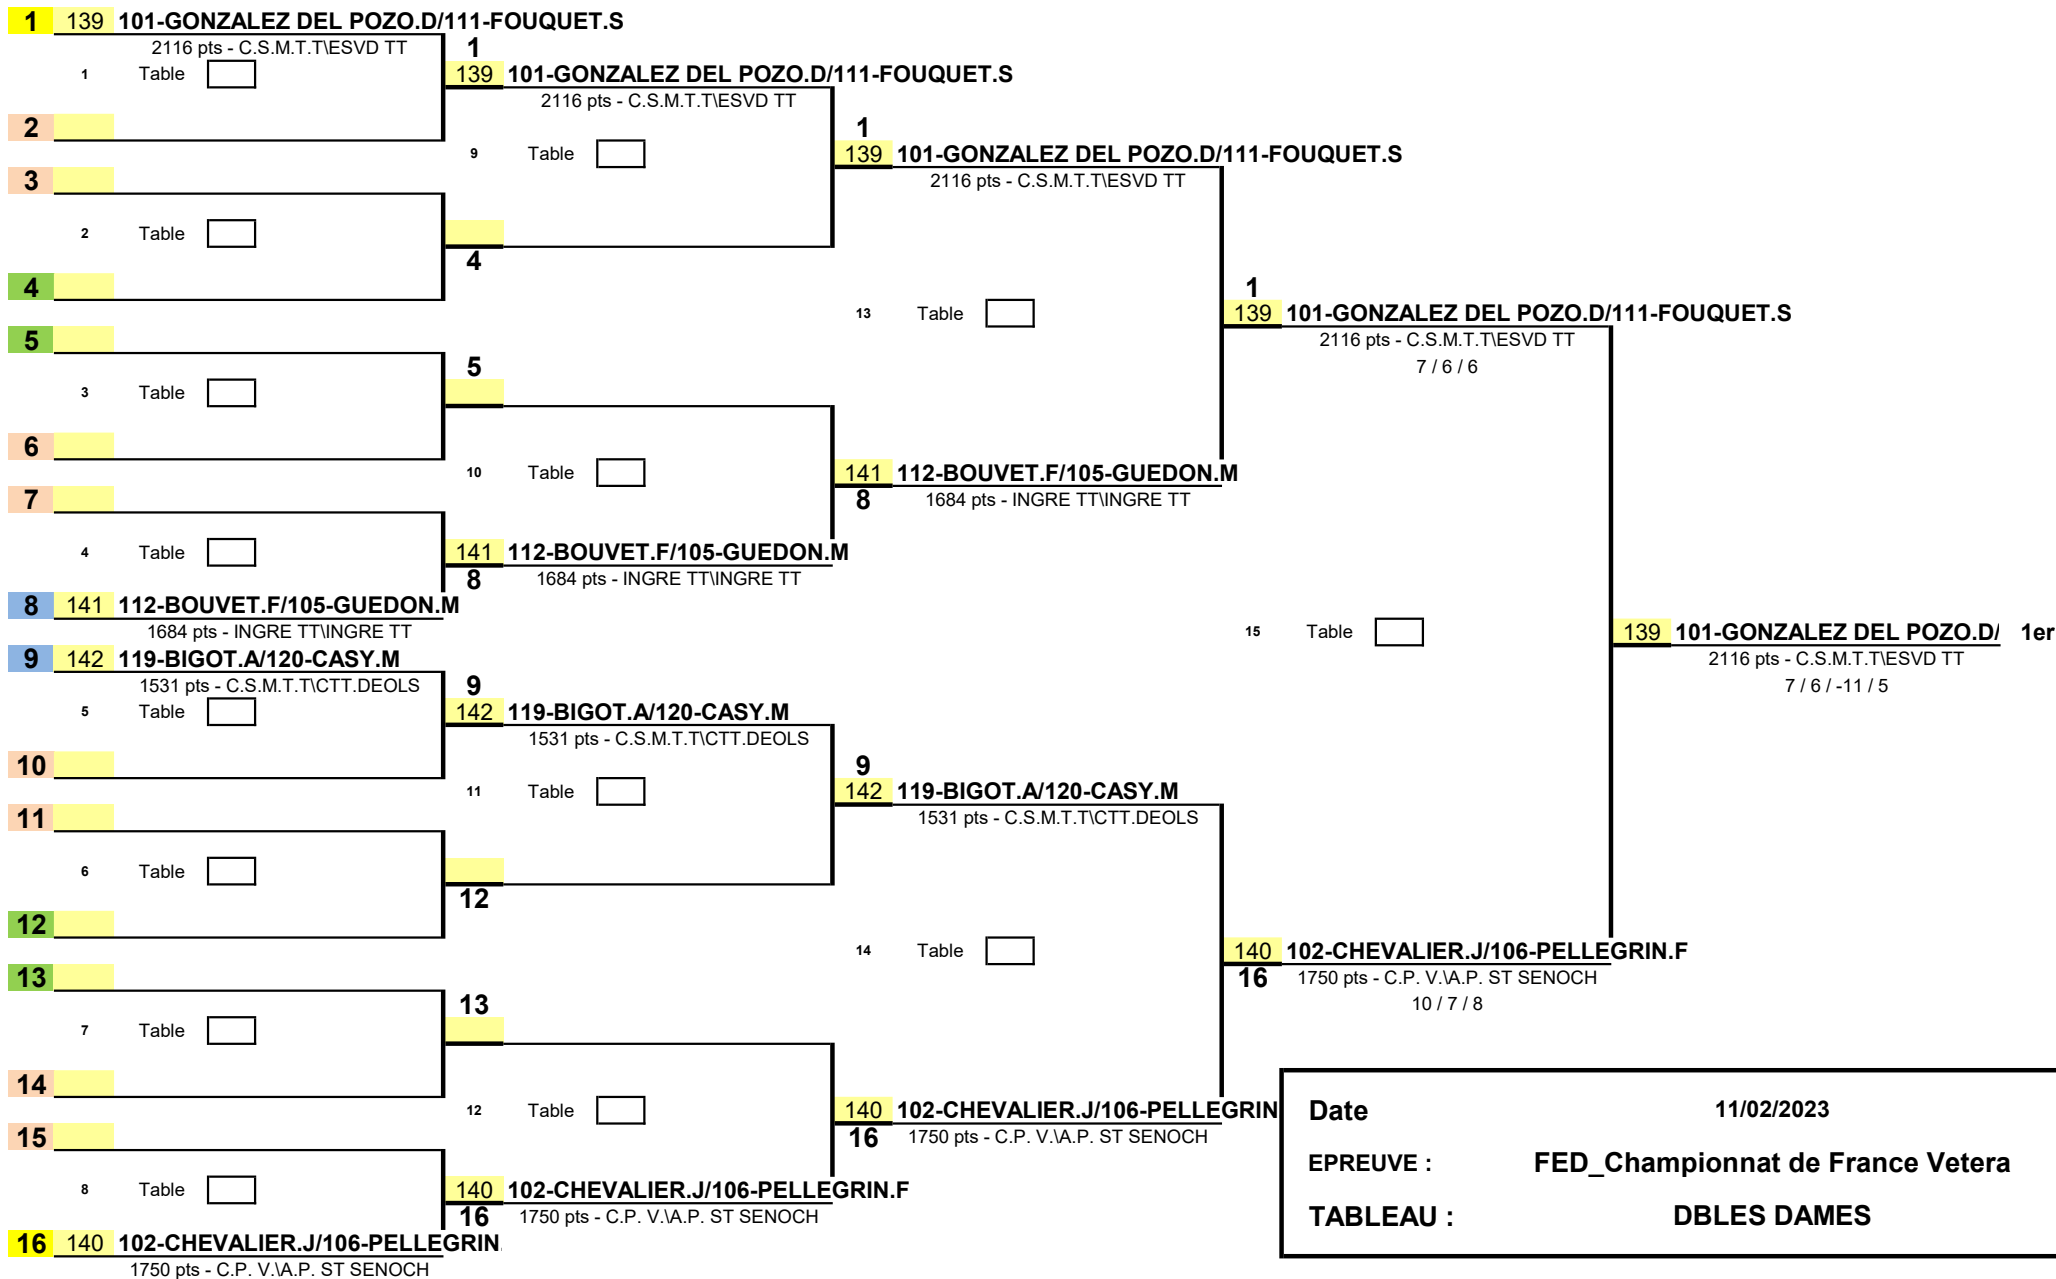

1/8 de Finale

1/4 de Finale

1/2 Finale

Finale

Date	11/02/2023
EPREUVE :	FED_Championnat de France Vetera
TABLEAU :	DBLES DAMES