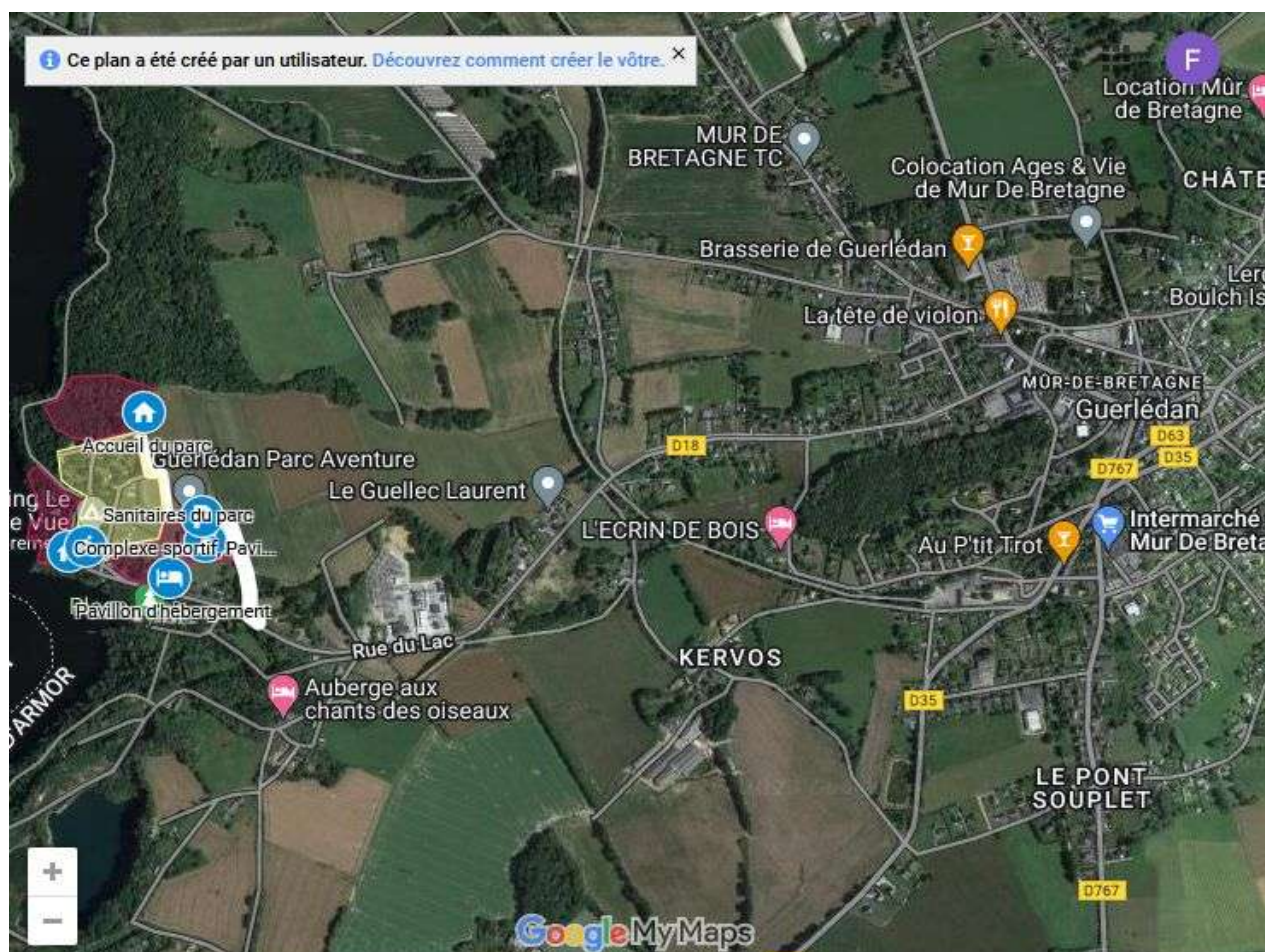

# CRITERIUM FEDERAL N2 TOUR 3 | 2022 – 2023

**SAMEDI 28 ET DIMANCHE 29 JANVIER 2023**

*Co-organisation des clubs de Guerlédan TT et Pontivy-St Thuriau-Malguénac TT*

## VENIR AU COMPLEXE SPORTIF DE GUERLEDAN MÛR DE BRETAGNE

Position du parking : Latitude : 48,199356 / Longitude : -3,010468

Lien Google Maps : <https://www.guerledanparcaventure.fr/nous-trouver/>

Adresse : 106 Rue du Lac, 22530 Guerlédan

Accès RN 164 sortie Mûr de Bretagne Centre puis suivre la rue du Lac, parking du complexe sportif à droite en arrivant

Liste des hôtels et restaurants :

Cléguérec 56480 (12 kms)

- Hôtel restaurant L'Argoat, 22 place Pobeguïn Tél : 02 97 38 01 18
- Restaurant le Chabada, 1 rue du Stade Tél : 02 97 39 03 71
- Restaurant L'accoudoir, 1 place Pobeguïn Tél : 09 80 64 36 48

Loudéac 22600 : (26 kms)

- Hôtel des Voyageurs, 10 rue Cadélaç Tél : 02 96 28 00 47
- Hôtel de France, 1 rue Cadélaç, Place de l'Eglise Tél : 02 96 66 00 15
- Hôtel restaurant Les Routiers, 7rue Lavergne Tél : 02 96 28 01 44