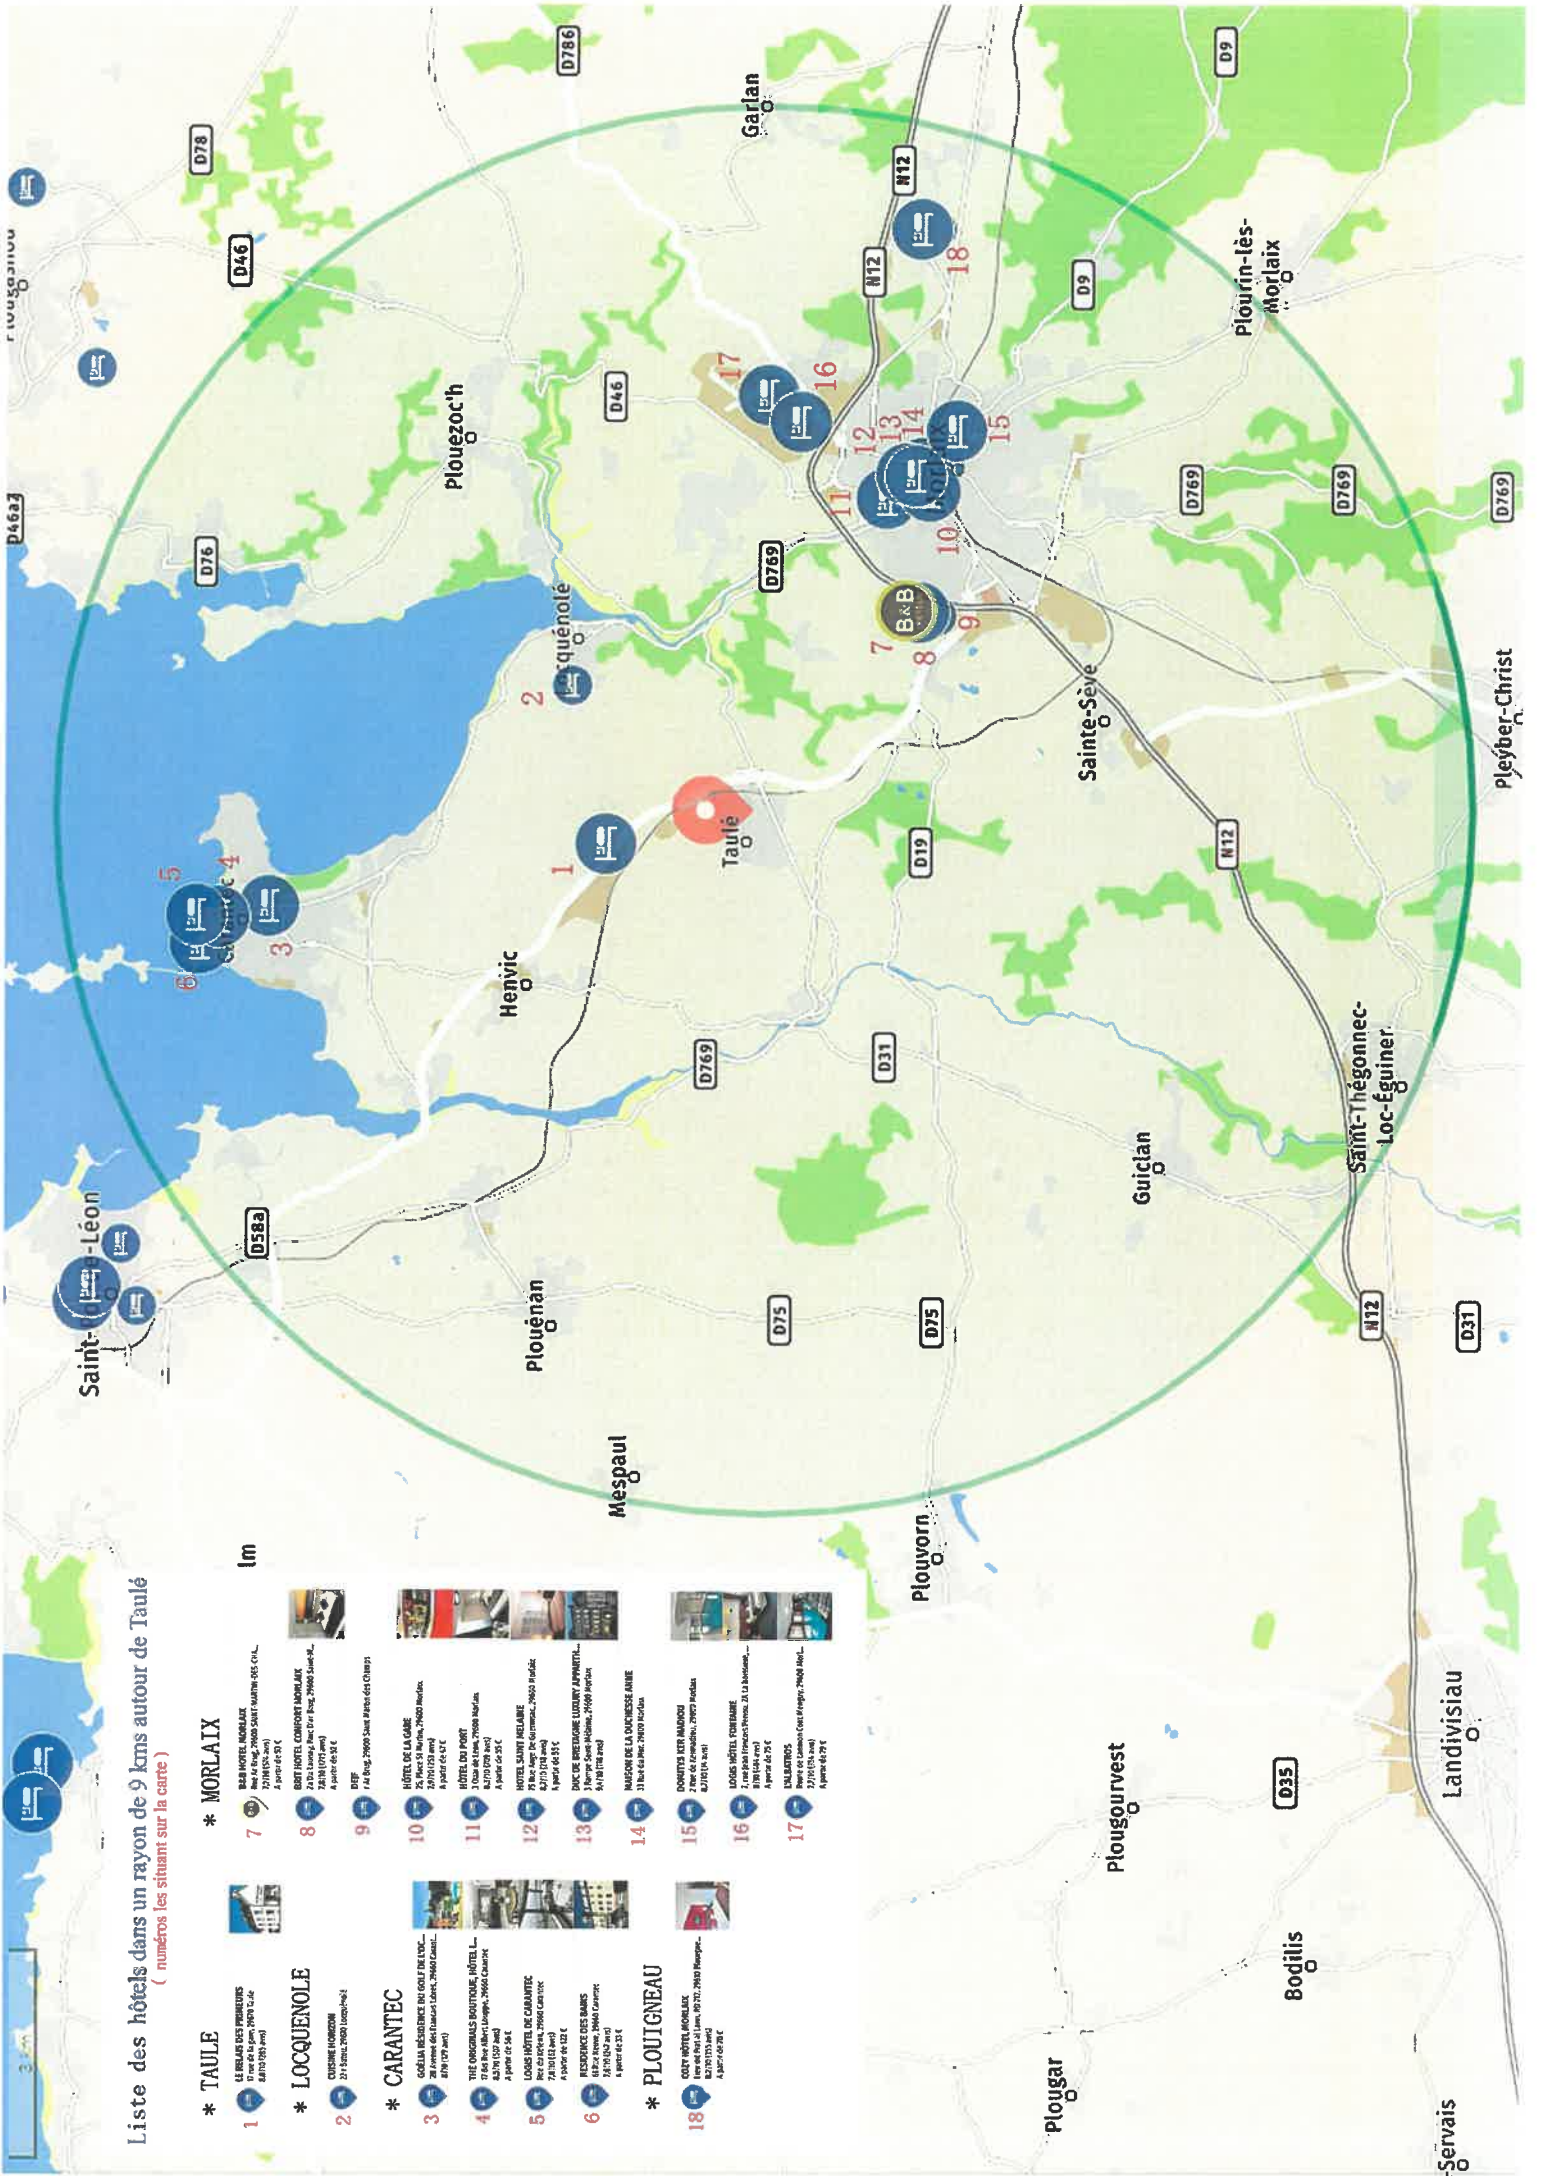

Liste des hôtels dans un rayon de 9 kms autour de Taulé
(numéros les situant sur la carte)

- | | |
|--|--|
| <p>* TAULE</p> <p>1 LE RELAIS DES PARENTS
Rue de la gare, 29630 Taulé
A partir de 50 €</p> <p>2 LOCQUENOLE
CITEUR HORIZON
27 Avenue du Commerce</p> <p>* CARANTEC</p> <p>3 GORLAL RESIDENCES DU GOLF DE LOC.
28 Avenue de la Plage, 29640 Carantec
A partir de 40 €</p> <p>4 THE ORIGINALS SOUTHERN HOTEL.
11 Avenue de la Plage, 29640 Carantec
A partir de 50 €</p> <p>5 LOUIS HOTEL DE CARANTEC
Rue de la Plage, 29640 Carantec
A partir de 40 €</p> <p>6 RESIDENCE DES BAINS
Rue de la Plage, 29640 Carantec
A partir de 35 €</p> <p>* PLOUTIGNEAU</p> <p>18 COZY HOTEL MORLAIX
Rue de la Plage, 29630 Plouzigneau
A partir de 35 €</p> | <p>* MORLAIX</p> <p>7 BAR HOTEL MORLAIX
Rue de la Plage, 29630 Saint-Martin-des-Champs
A partir de 35 €</p> <p>8 COZY HOTEL CAMPESSE MORLAIX
Rue de la Plage, 29630 Saint-Martin-des-Champs
A partir de 35 €</p> <p>9 DBF
14 Rue, 29630 Saint-Martin-des-Champs</p> <p>10 HÔTEL DE LA GARE
25 Rue de la Gare, 29630 Morlaix
A partir de 35 €</p> <p>11 HÔTEL DU PORT
3 Rue de la Gare, 29630 Morlaix
A partir de 35 €</p> <p>12 HOTEL SAINT MICHAEL
Rue de la Gare, 29630 Morlaix
A partir de 35 €</p> <p>13 DOC DE BRETAGNE LUXURY APARTMENT.
3 Rue de la Gare, 29630 Morlaix
A partir de 100 €</p> <p>14 MANSION DE LA CHAPELLE ANNE
31 Rue de la Gare, 29630 Morlaix</p> <p>15 DOMESTIC KEY MORLAIX
Rue de la Gare, 29630 Morlaix
A partir de 35 €</p> <p>16 LOUIS HOTEL FORTUNAIRE
7 Rue de la Gare, 29630 Morlaix
A partir de 35 €</p> <p>17 LA BARONNE
Rue de la Gare, 29630 Morlaix
A partir de 35 €</p> |
|--|--|