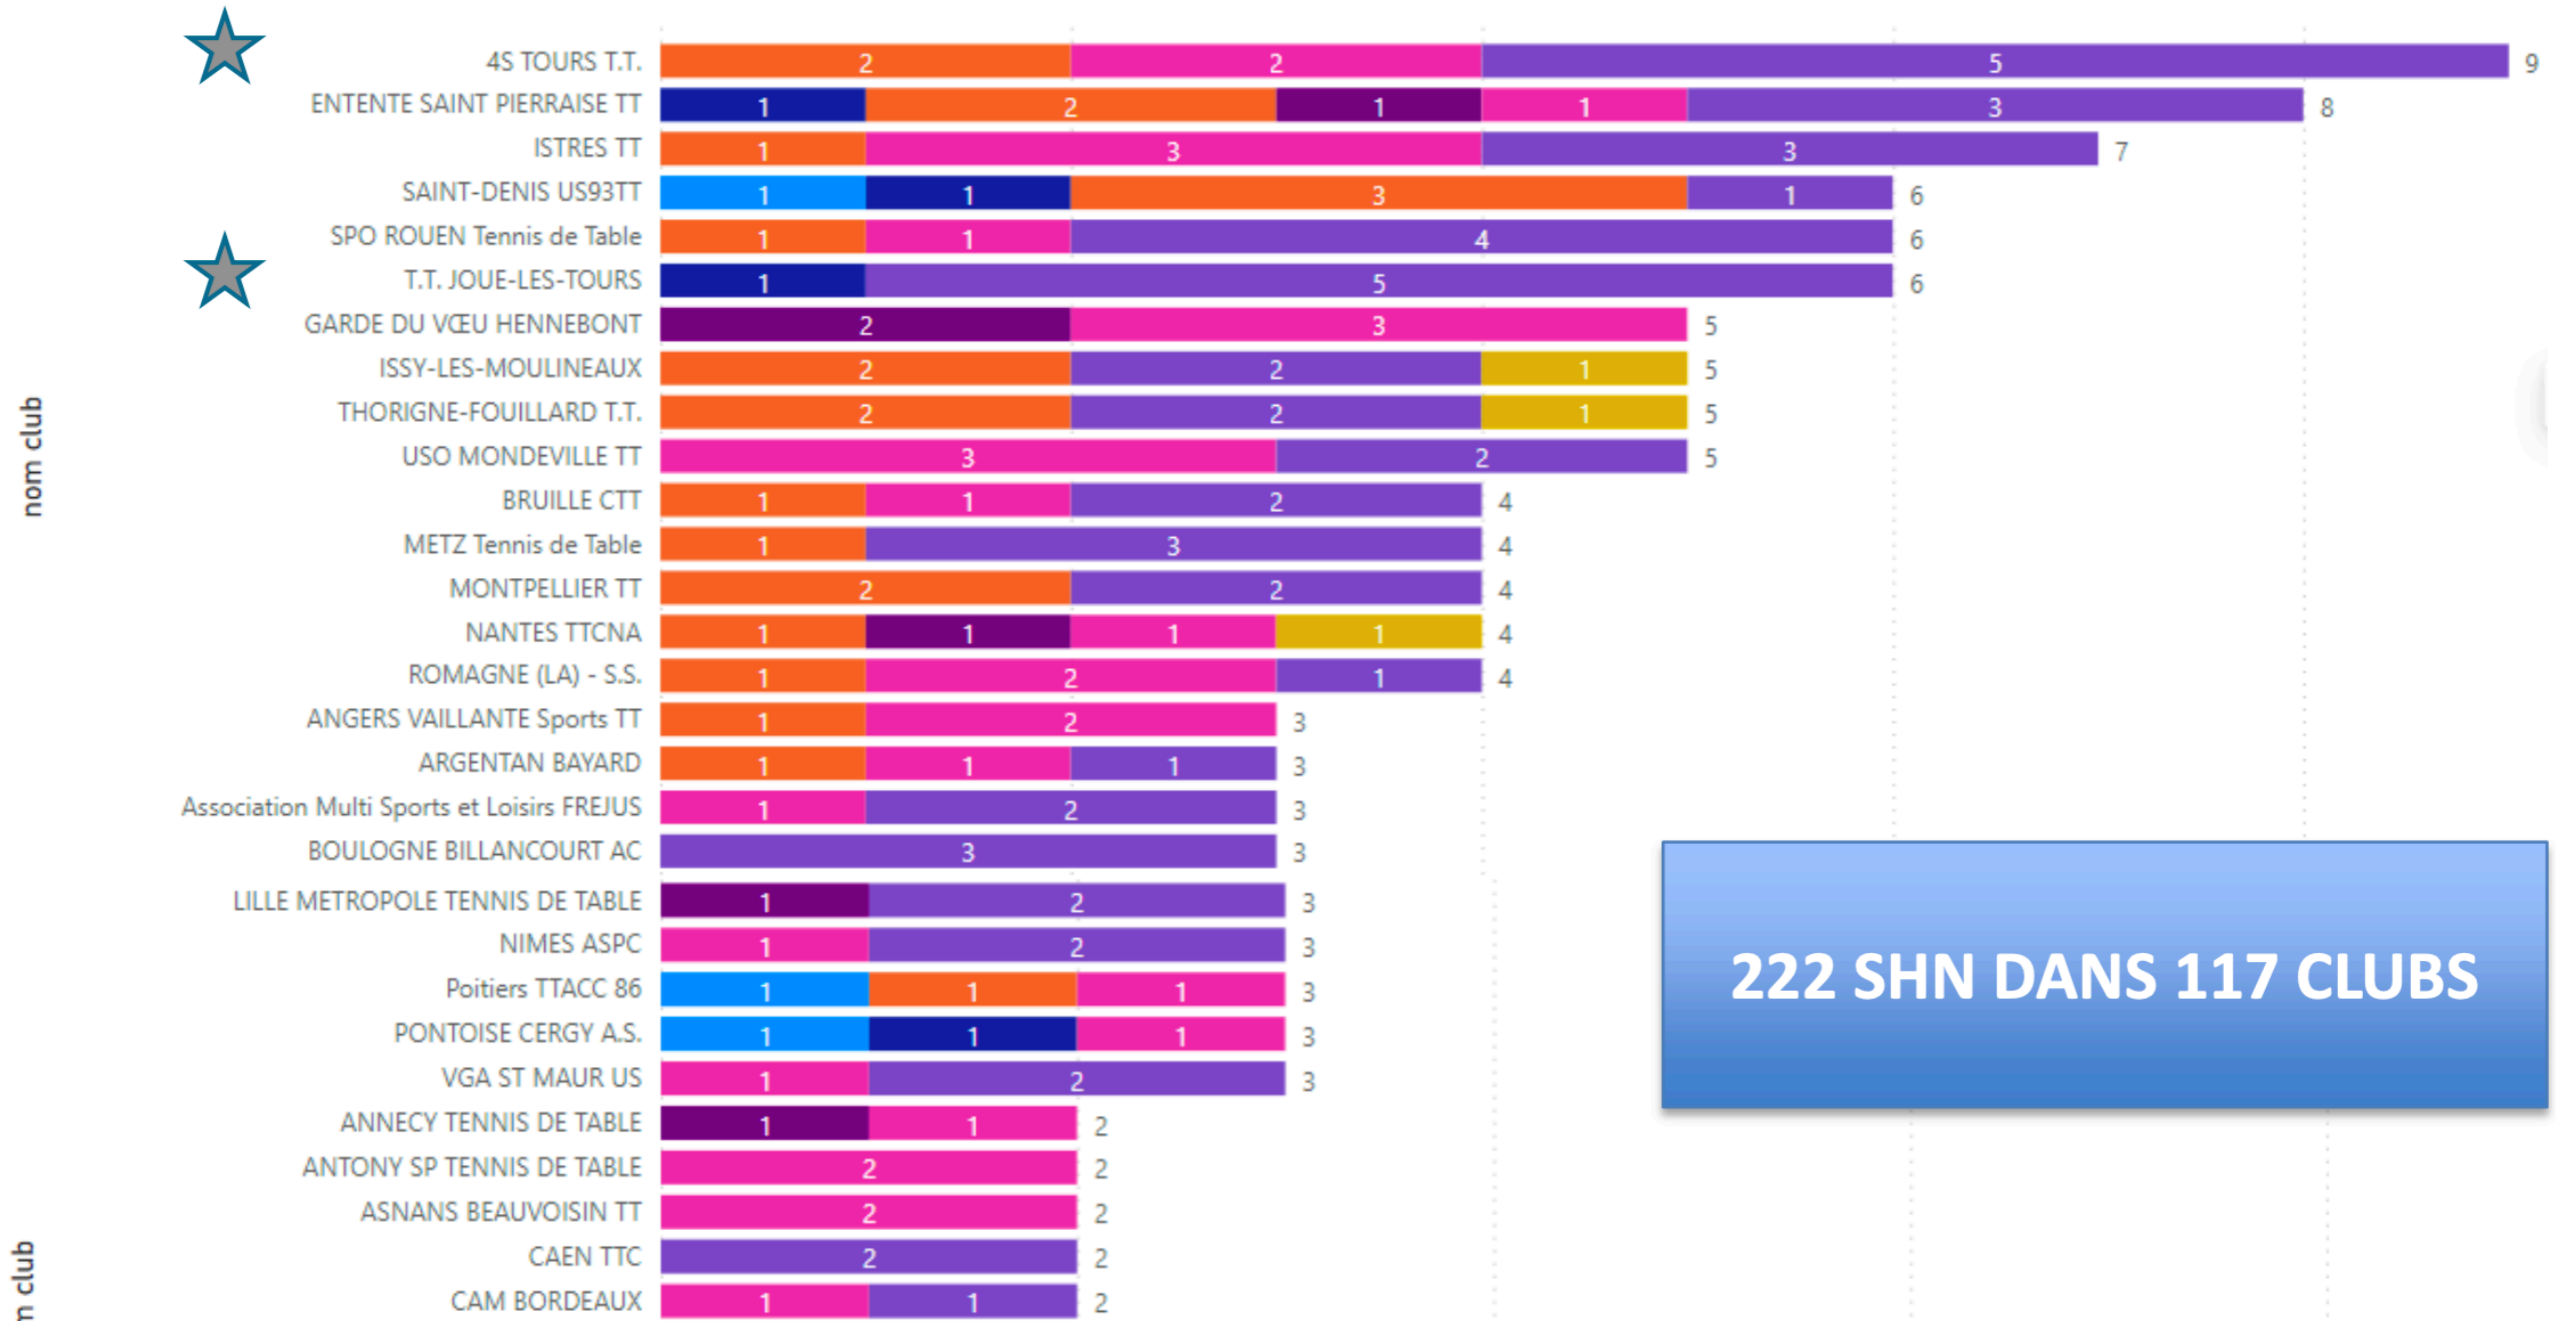

Statistiques

REPARTITION HN PAR CLUBS

Statut HN ● 1 - Elite ● 2- Senior ● 3 - Relève ● 4 - Reconversion ● 5 - Espoirs ● 6 - Collectifs nationaux ● 7 - AJSHN

222 SHN DANS 117 CLUBS

2 clubs dans les 6 premiers : 4S Tours et TT Joué les Tours