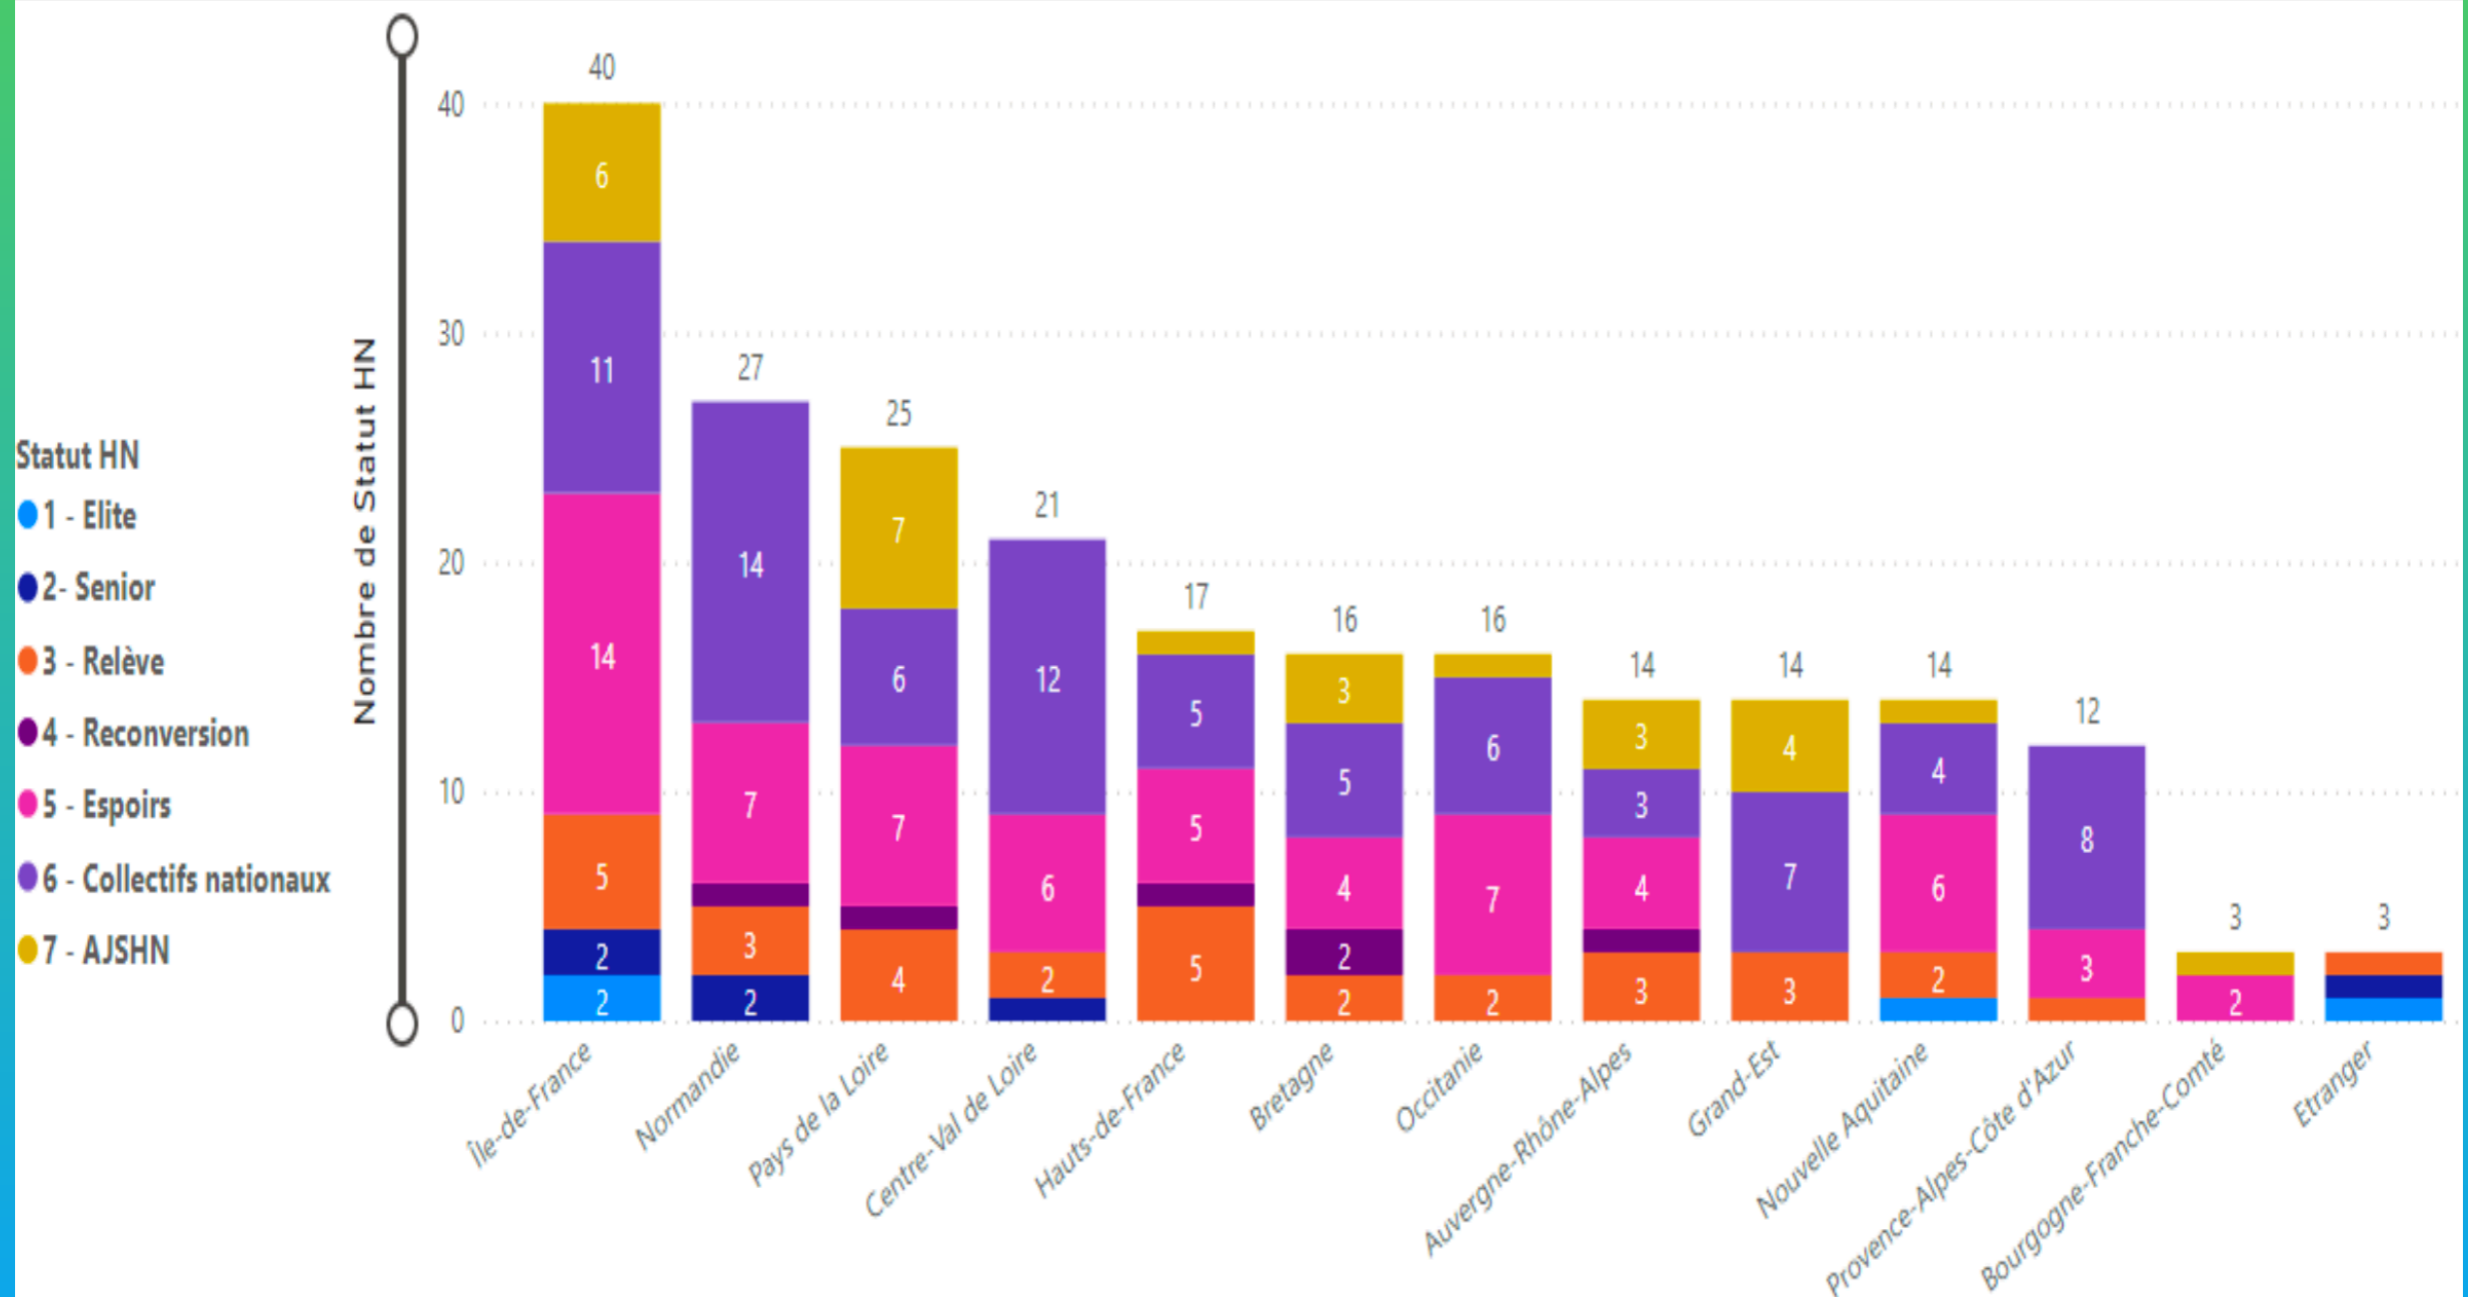

Statistiques

REPARTITION SHN PAR LIGUES

Ligue CVL : 9ème ligue en licences tradi