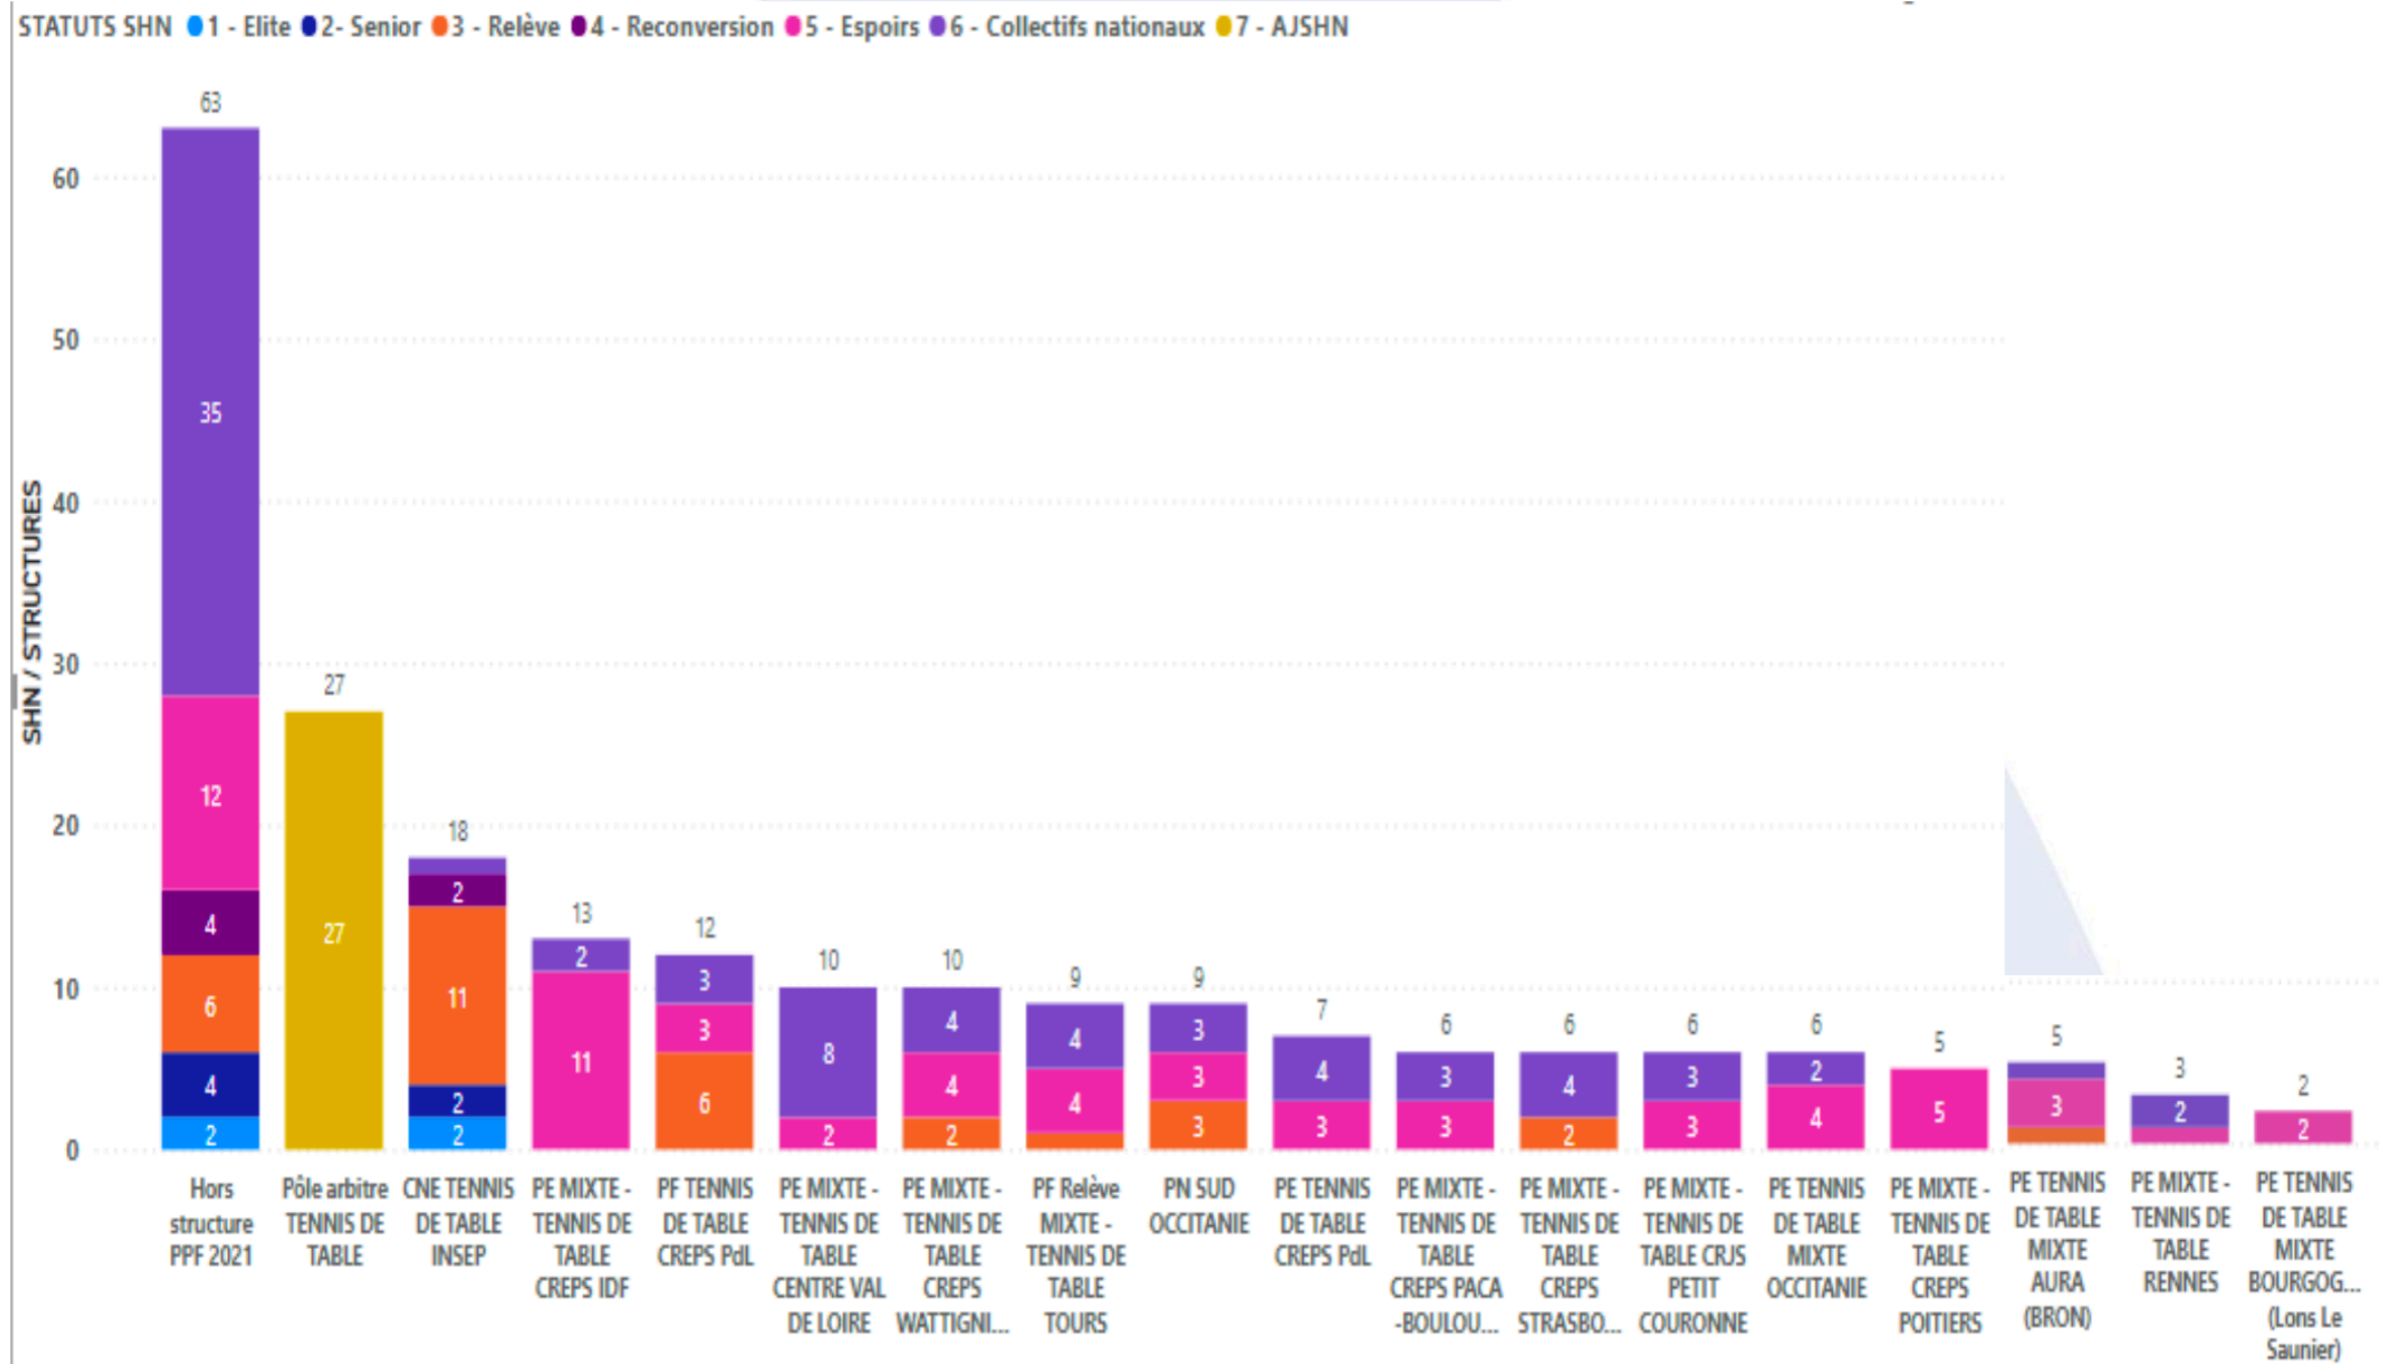

Statistiques

REPARTITION PAR STRUCTURES.

PE CVL + PFRT : 19 listés (1ère structure)