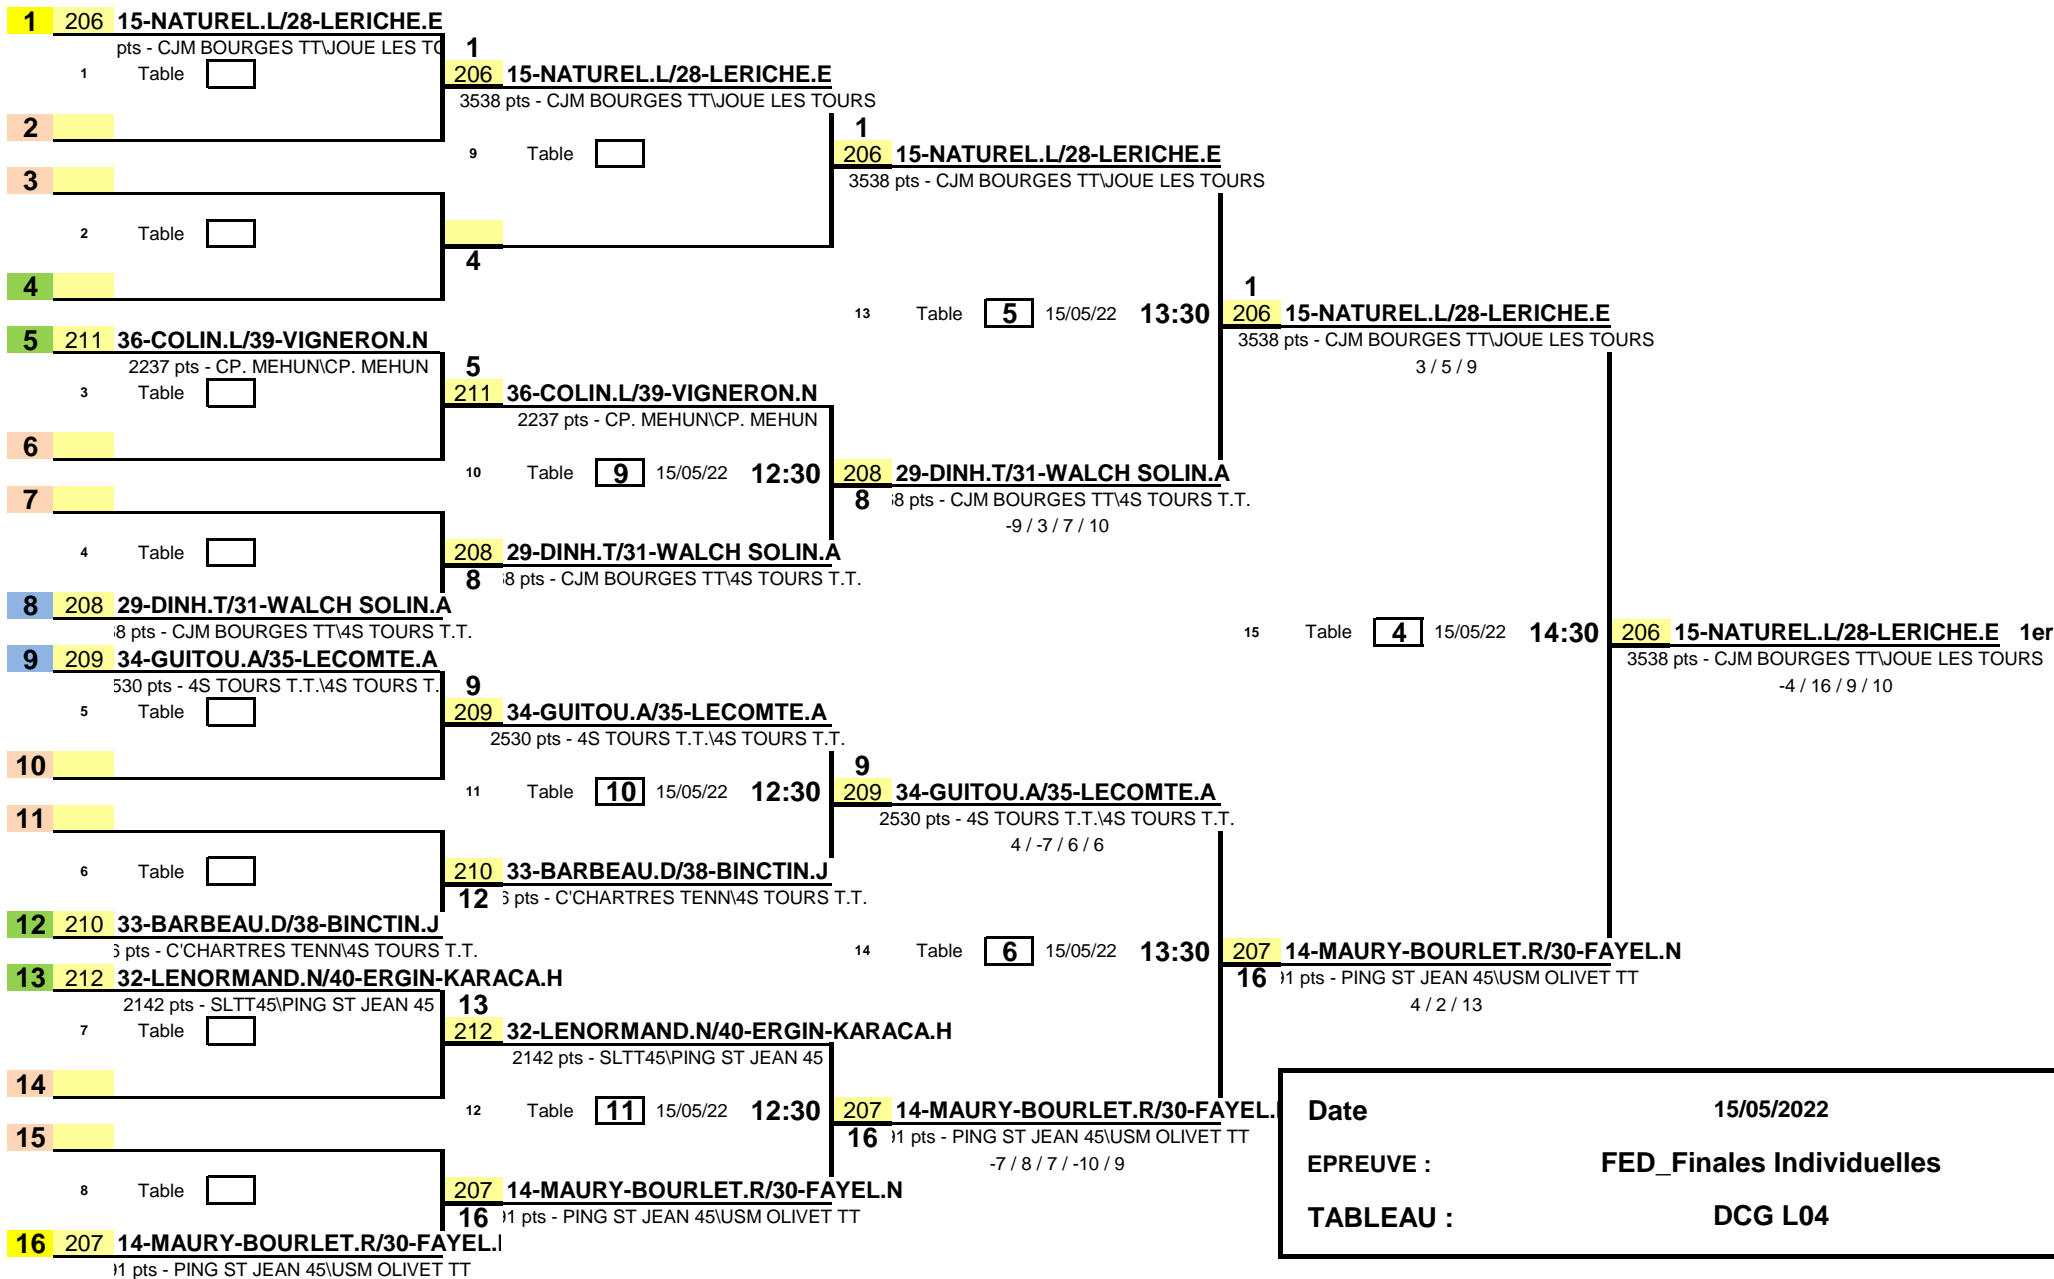

1/8 de Finale

1/4 de Finale

1/2 Finale

Finale

Date	15/05/2022
EPREUVE :	FED_Finales Individuelles
TABLEAU :	DCG L04