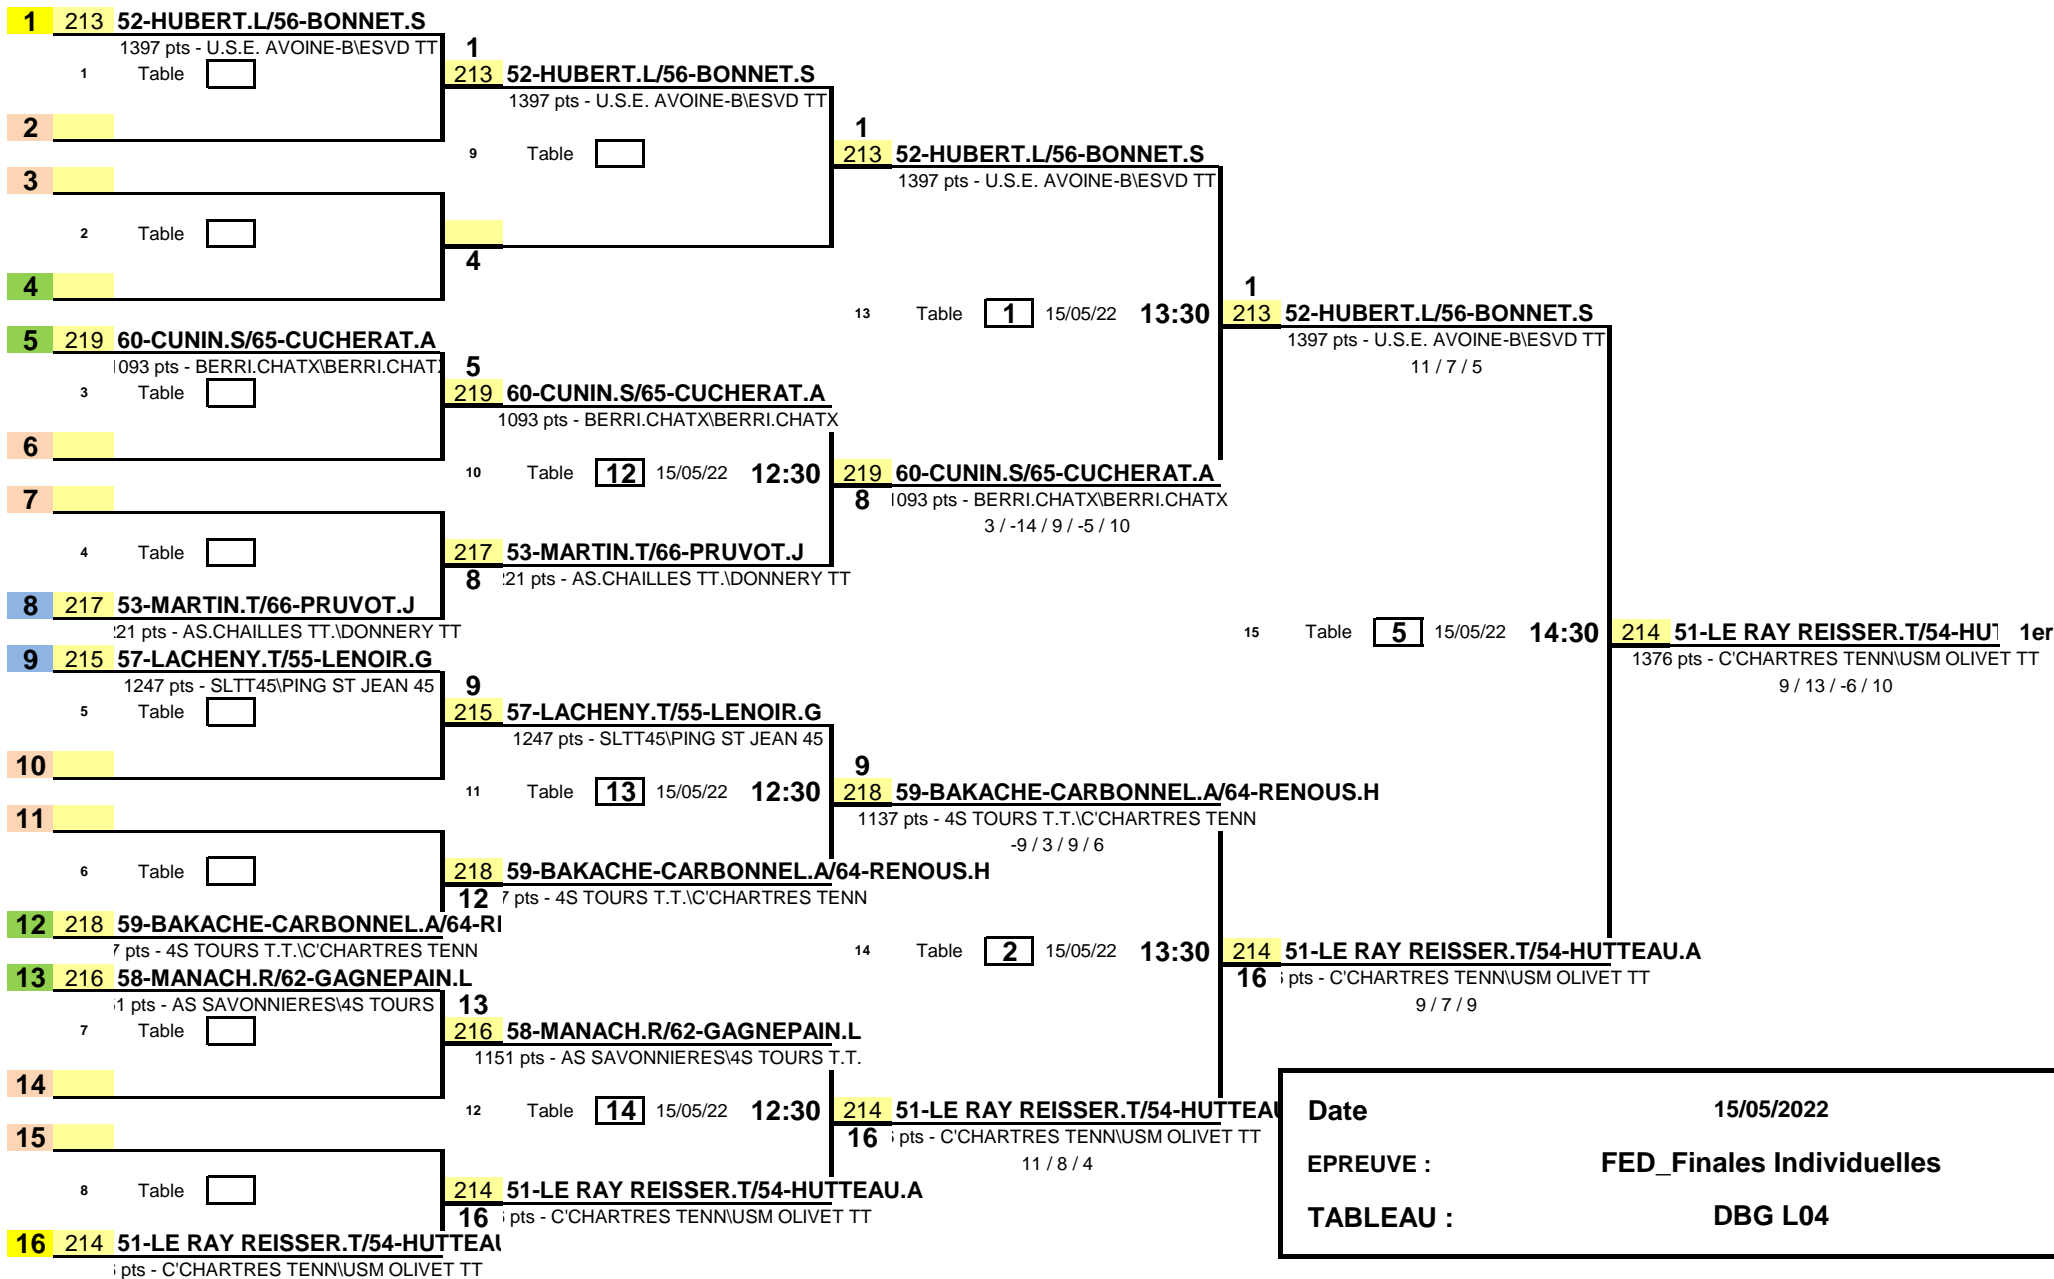

1/8 de Finale

1/4 de Finale

1/2 Finale

Finale

|           |                           |
|-----------|---------------------------|
| Date      | 15/05/2022                |
| EPREUVE : | FED_Finales Individuelles |
| TABLEAU : | DBG L04                   |