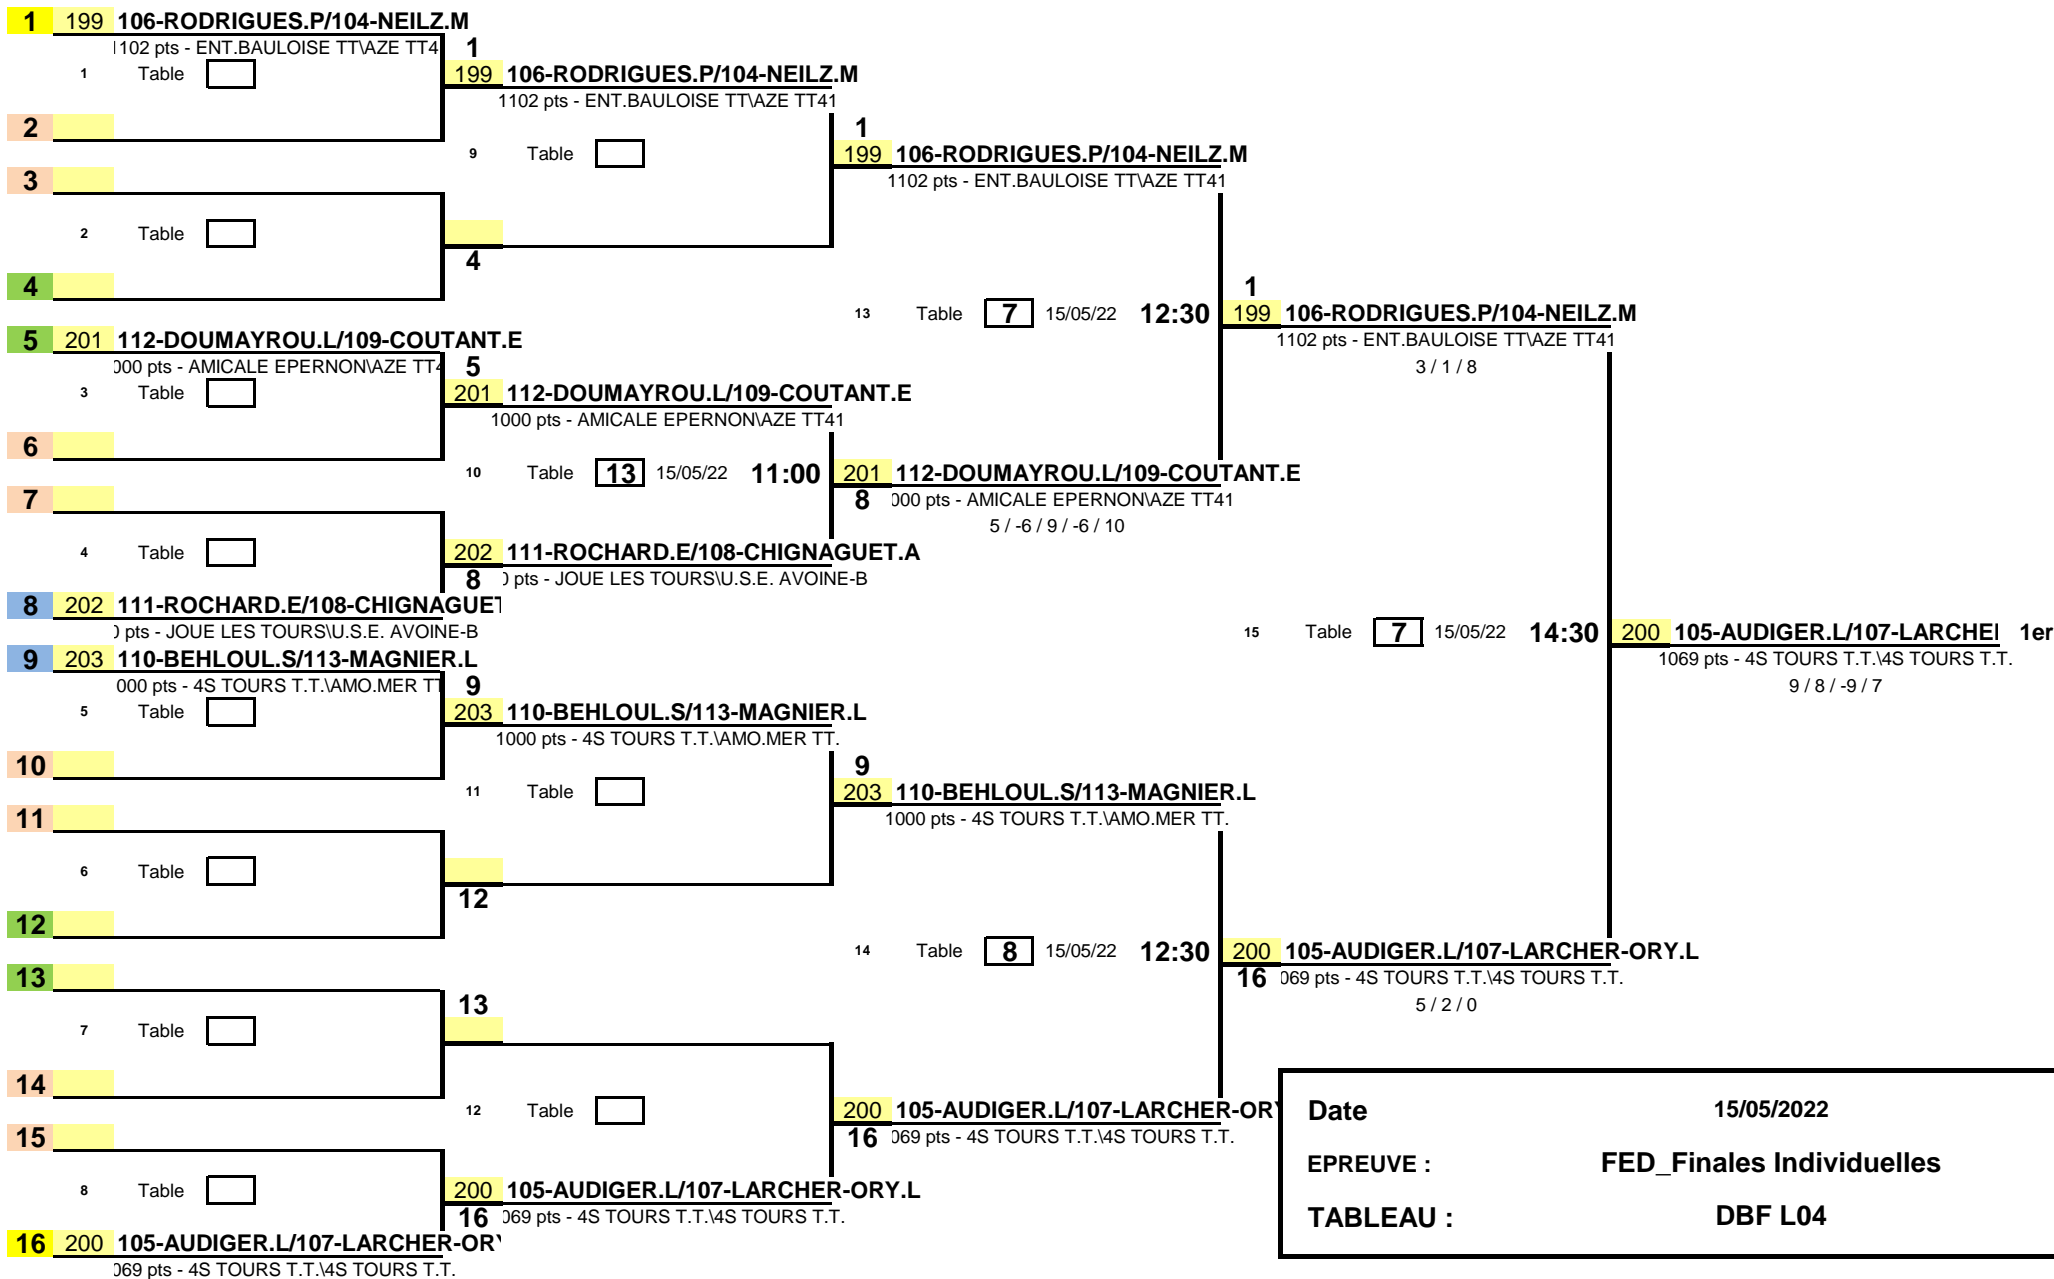

1/8 de Finale

1/4 de Finale

1/2 Finale

Finale

Date	15/05/2022
EPREUVE :	FED_Finales Individuelles
TABLEAU :	DBF L04