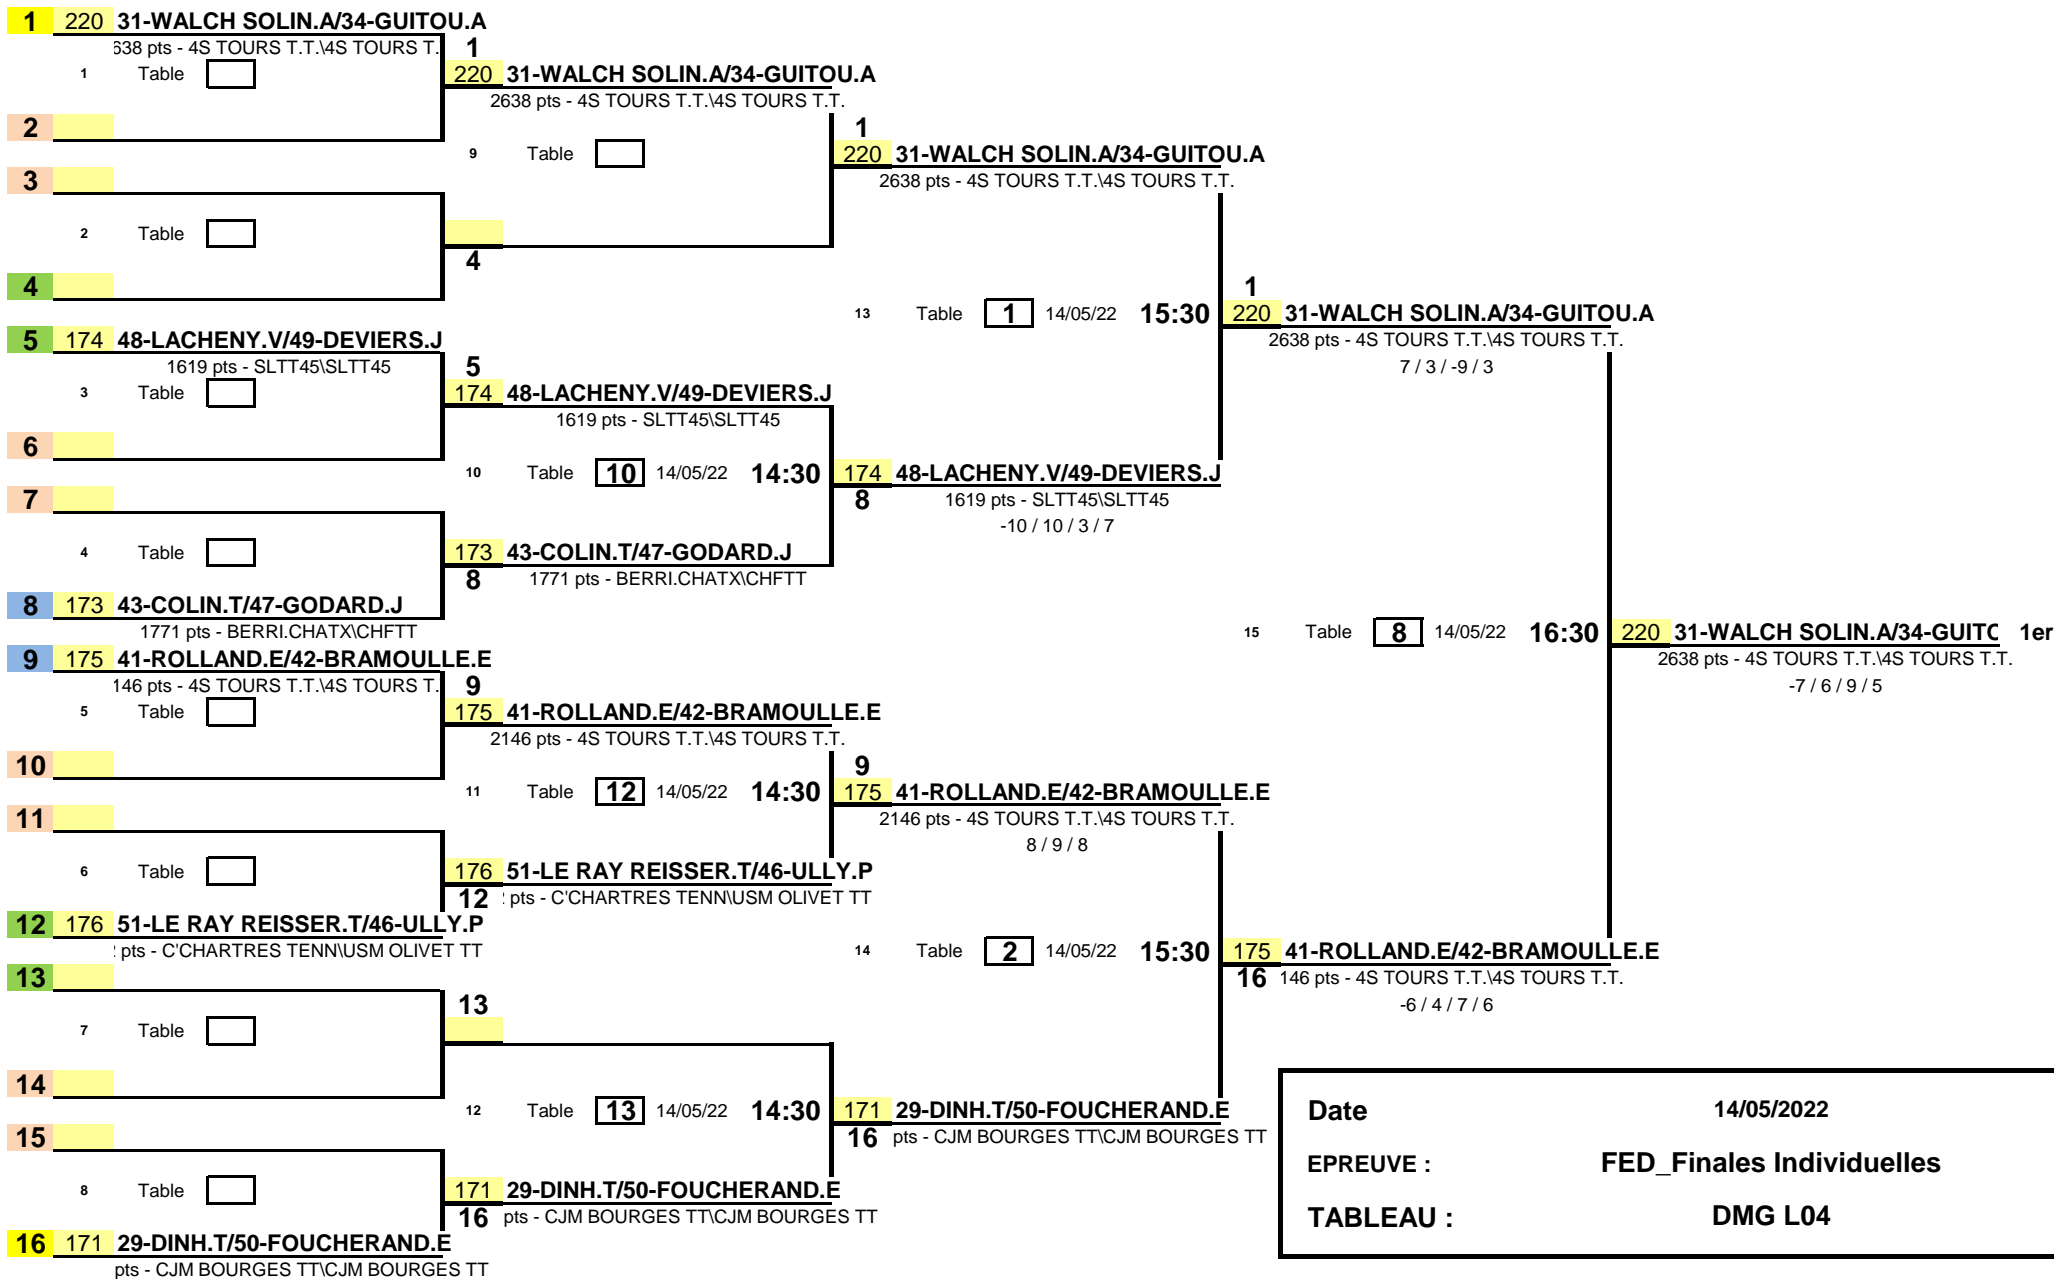

1/8 de Finale

1/4 de Finale

1/2 Finale

Finale

Date	14/05/2022
EPREUVE :	FED_Finales Individuelles
TABLEAU :	DMG L04