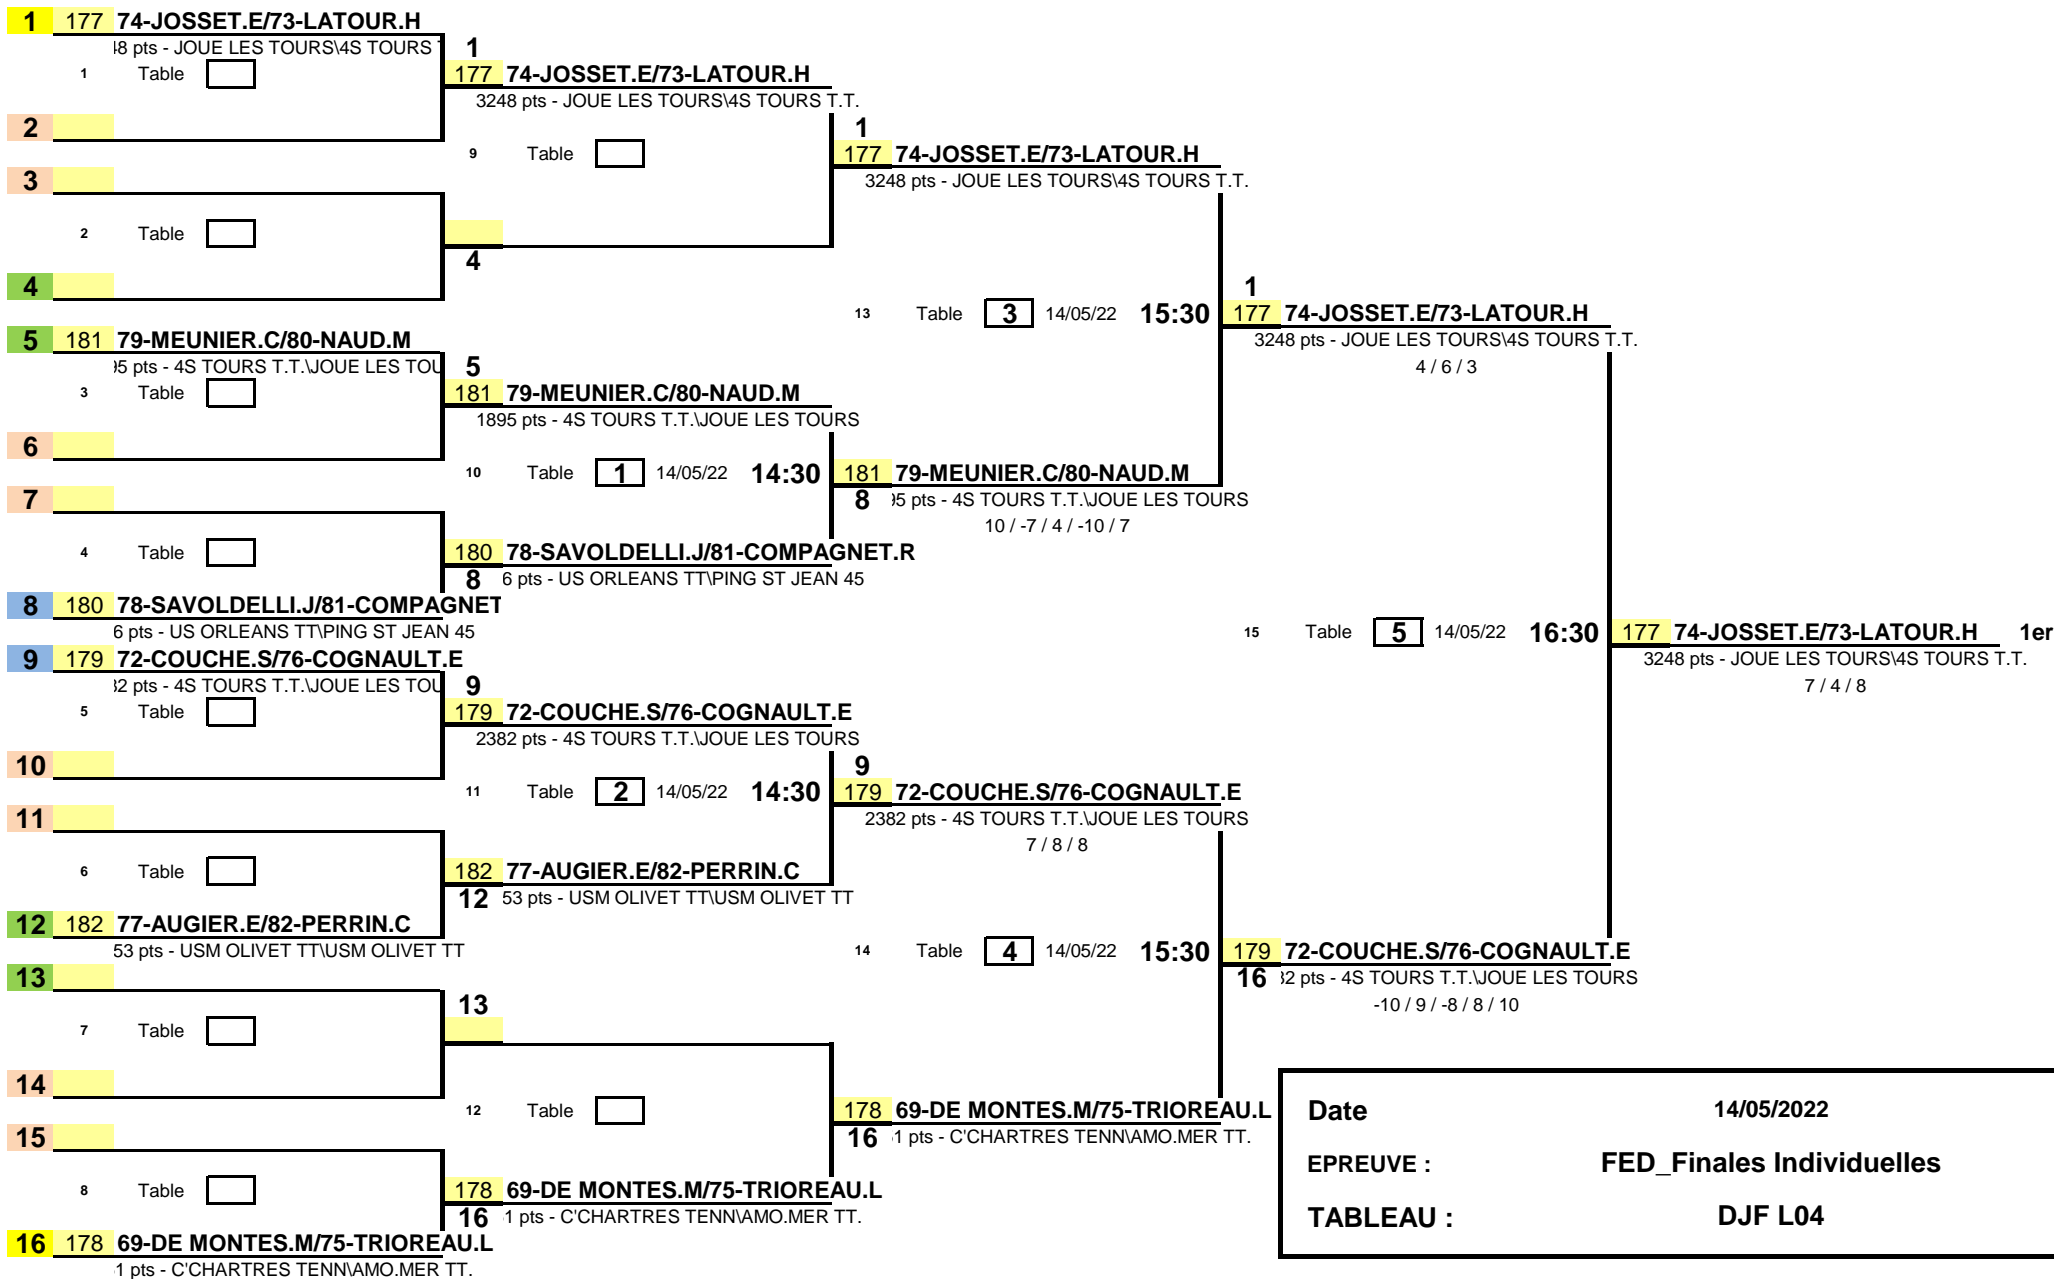

1/8 de Finale

1/4 de Finale

1/2 Finale

Finale

Date	14/05/2022
EPREUVE :	FED_Finales Individuelles
TABLEAU :	DJF L04