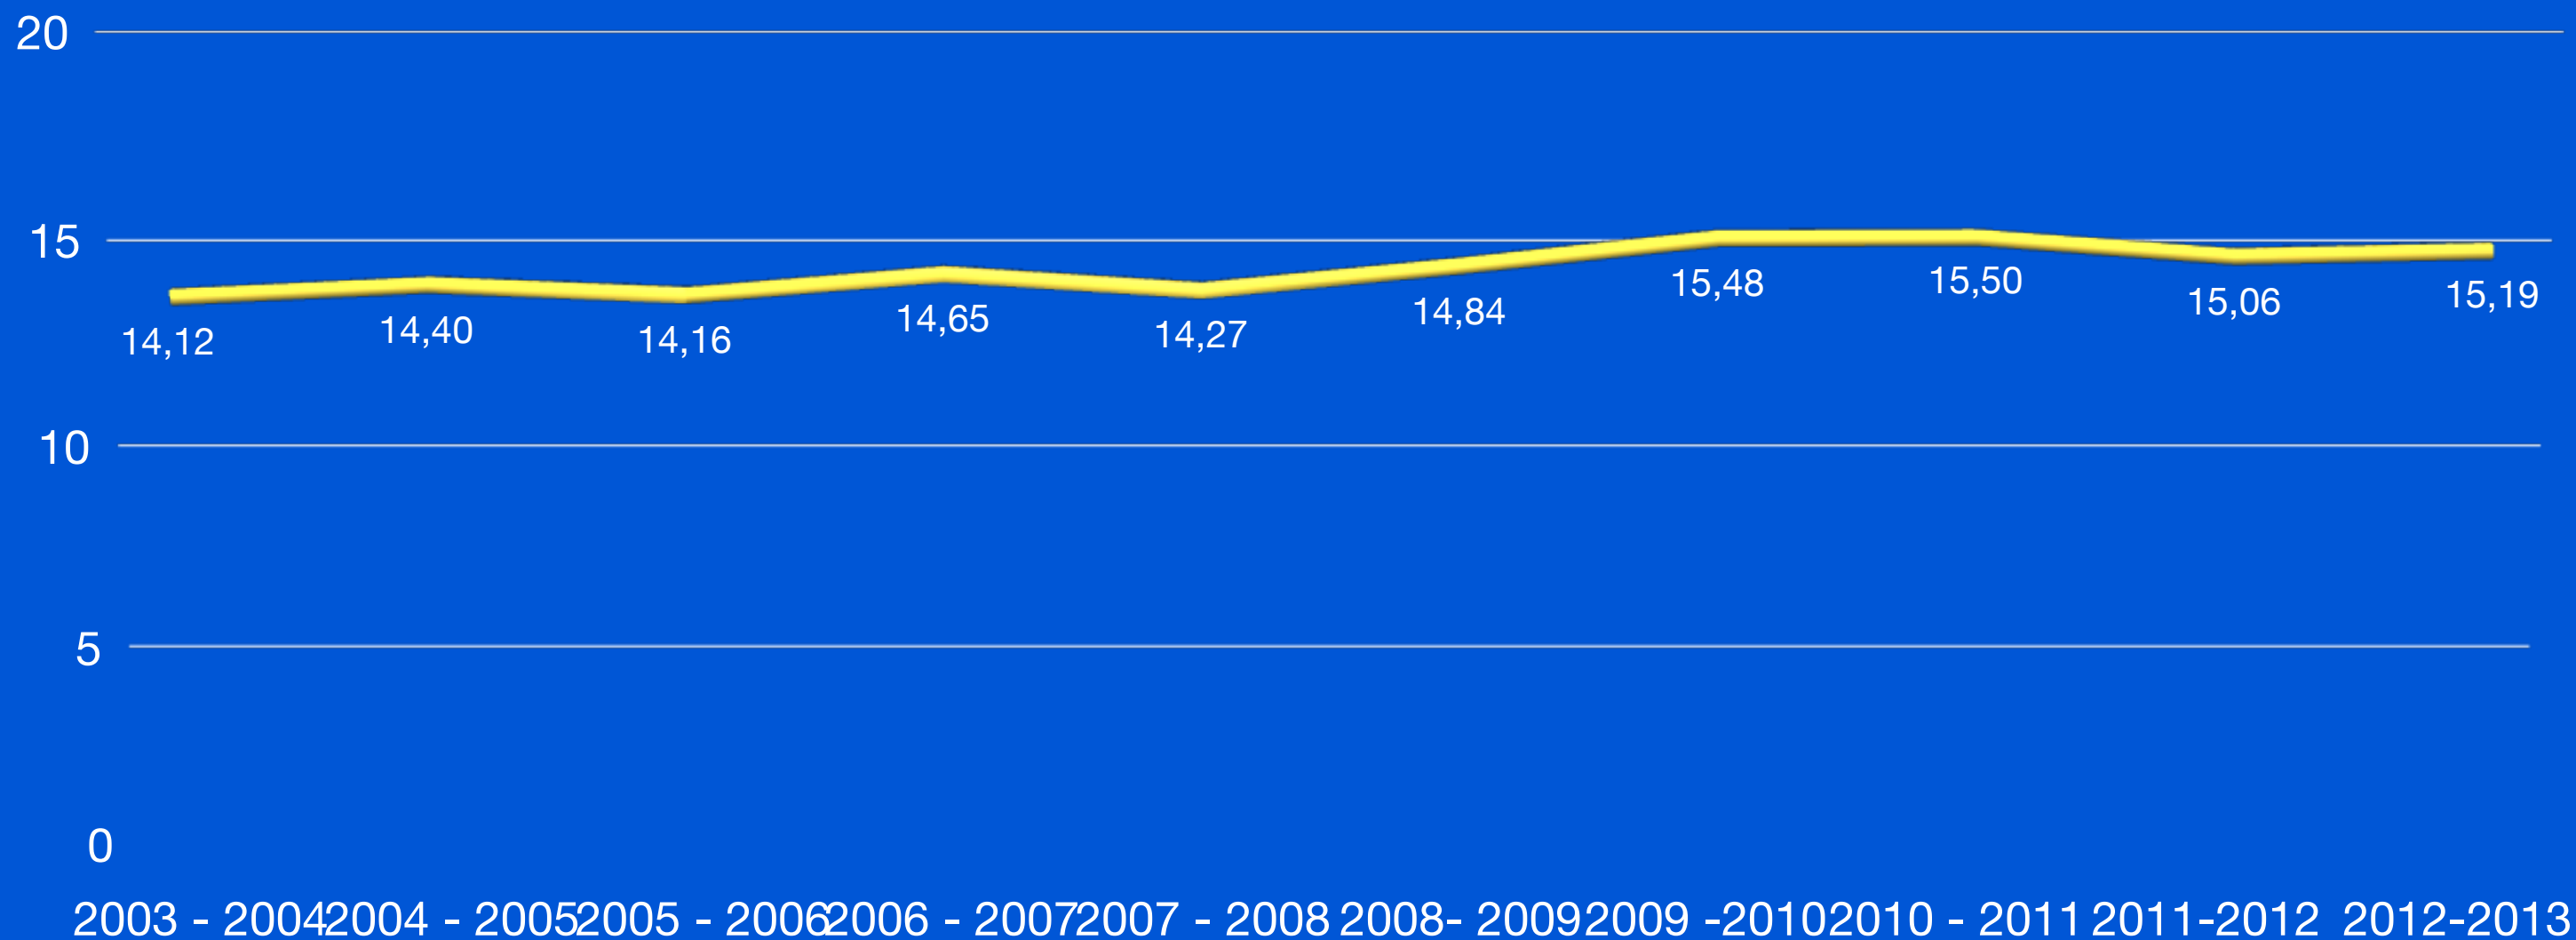

Evolution des moyennes