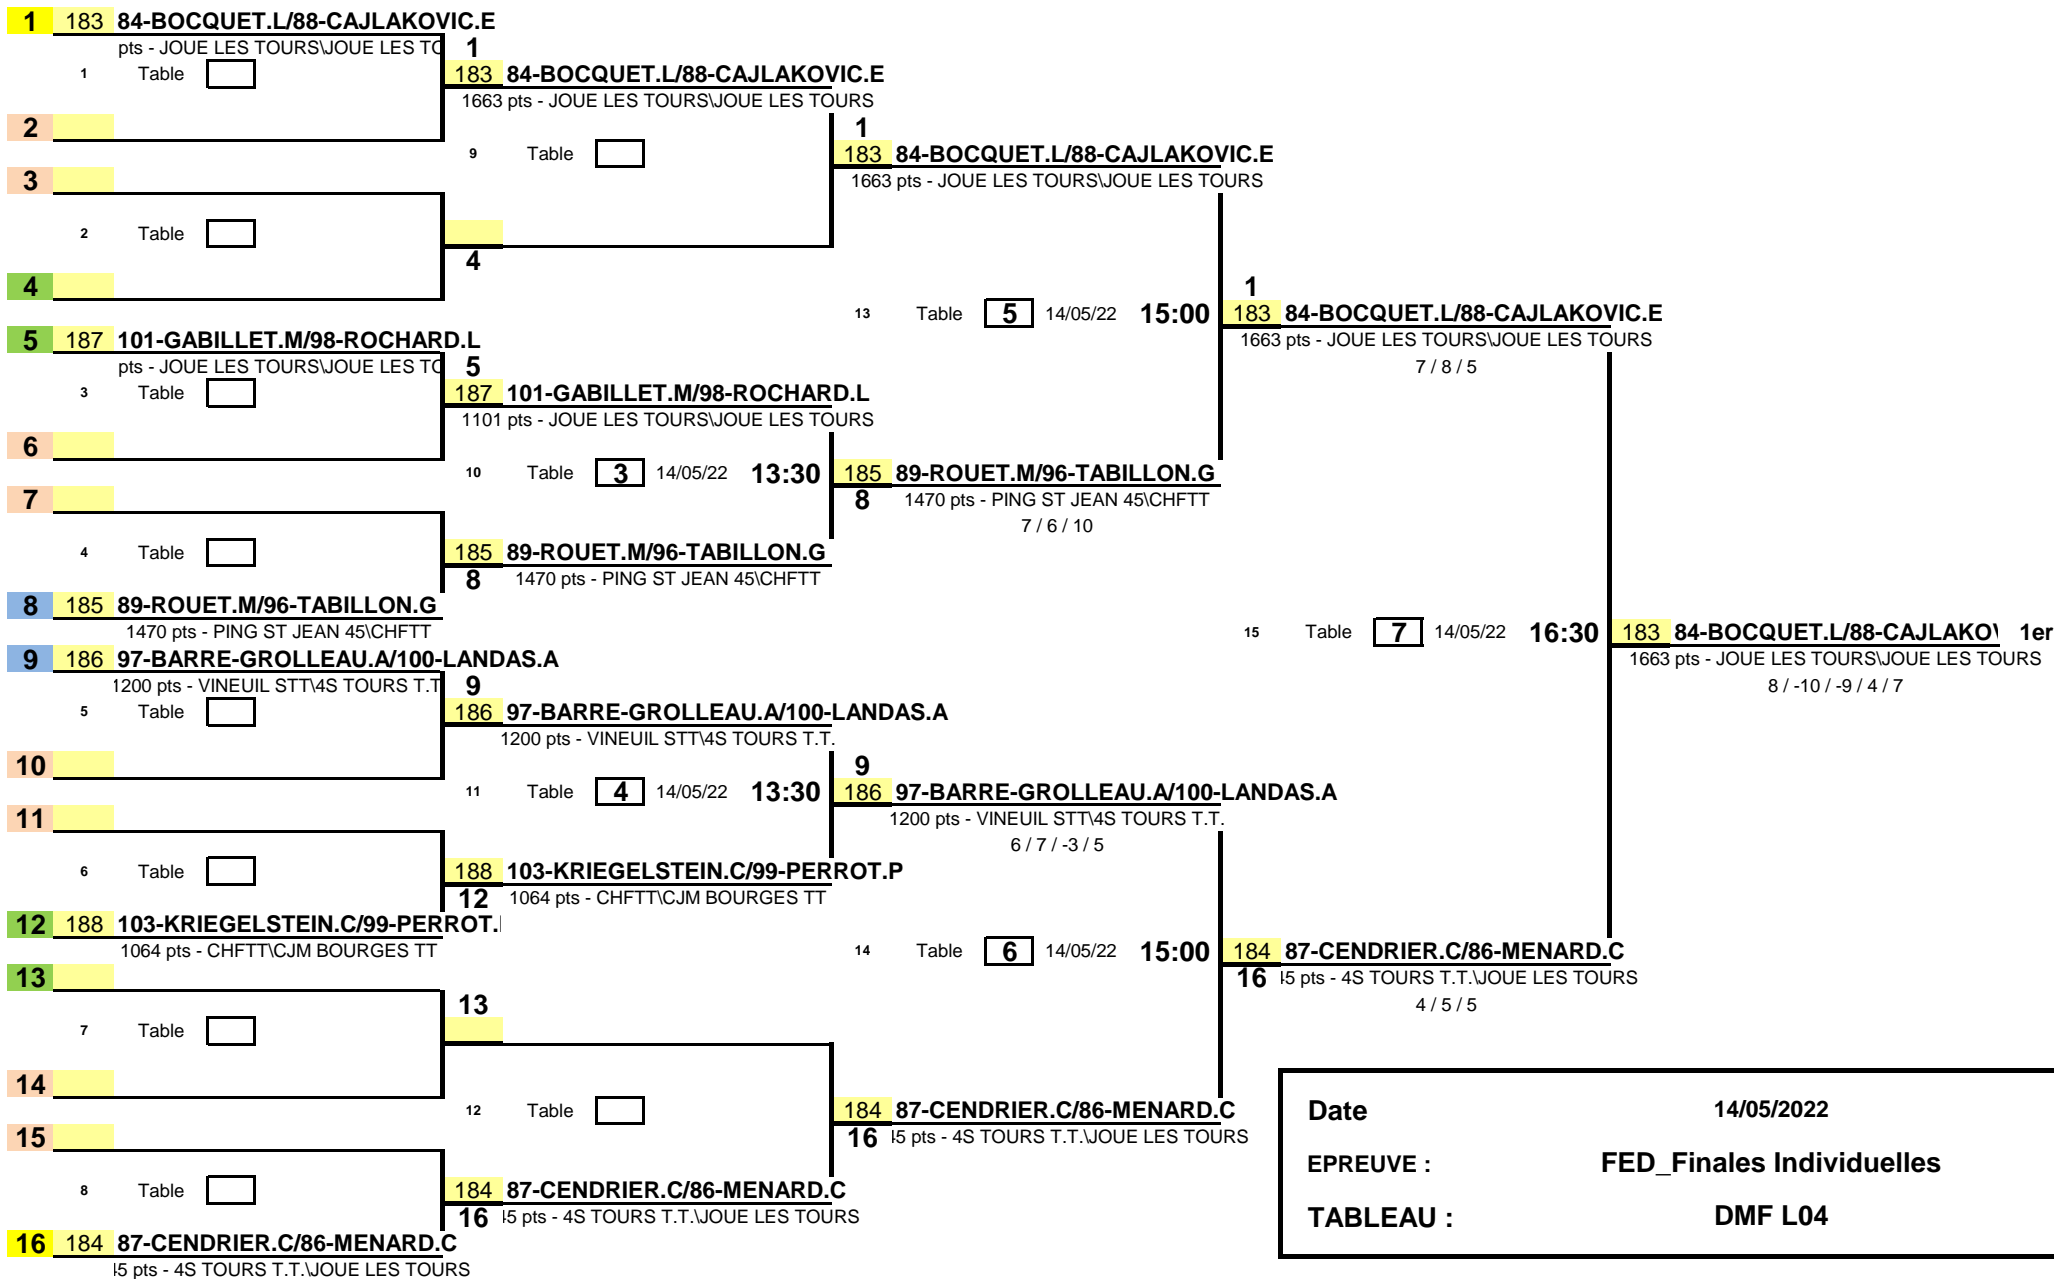

1/8 de Finale

1/4 de Finale

1/2 Finale

Finale

Date	14/05/2022
EPREUVE :	FED_Finales Individuelles
TABLEAU :	DMF L04