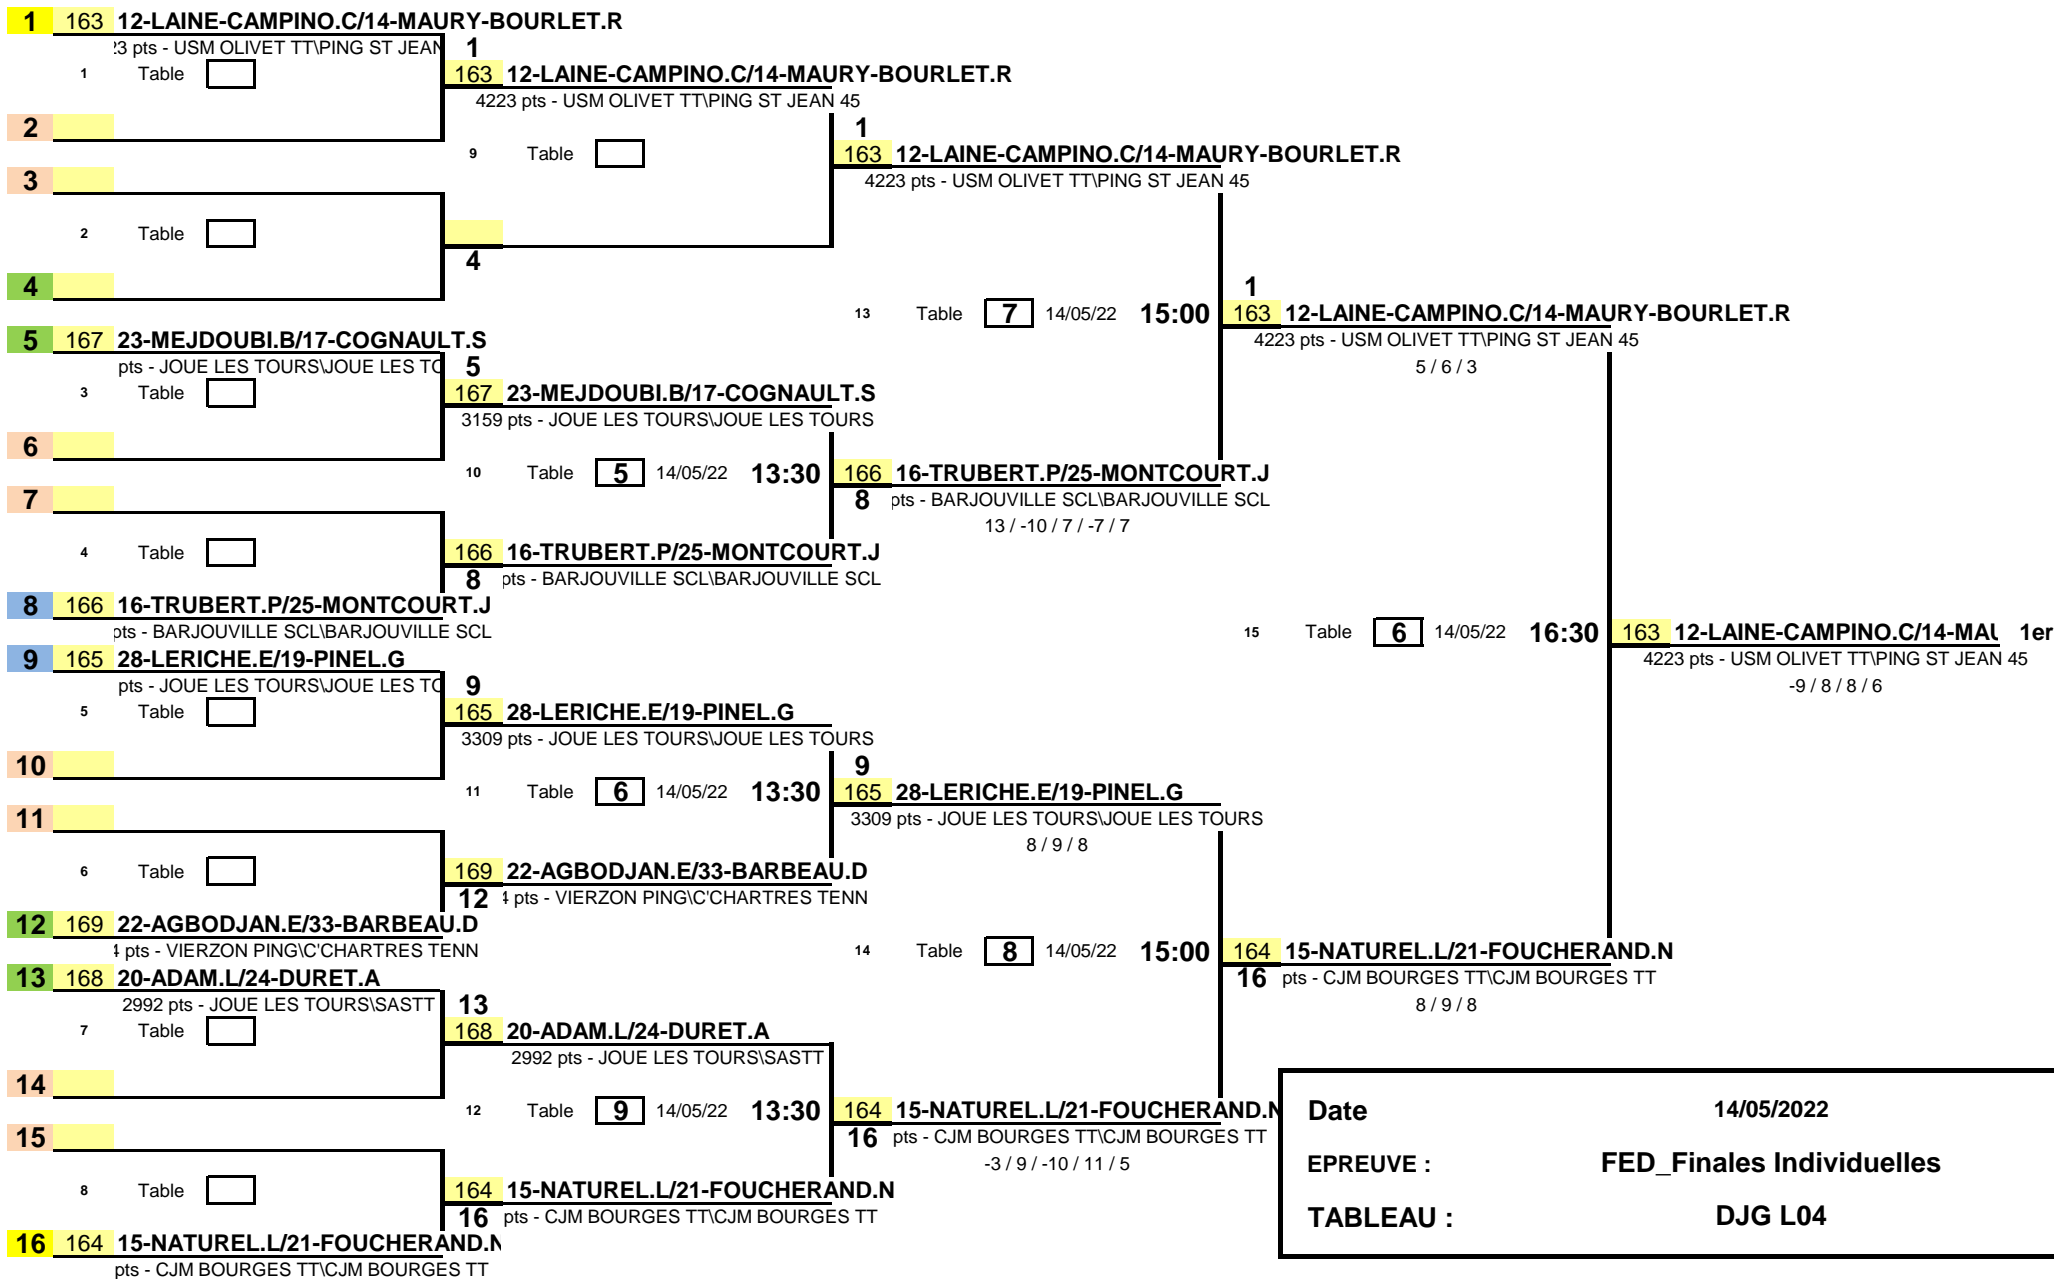

1/8 de Finale

1/4 de Finale

1/2 Finale

Finale

Date	14/05/2022
EPREUVE :	FED_Finales Individuelles
TABLEAU :	DJG L04